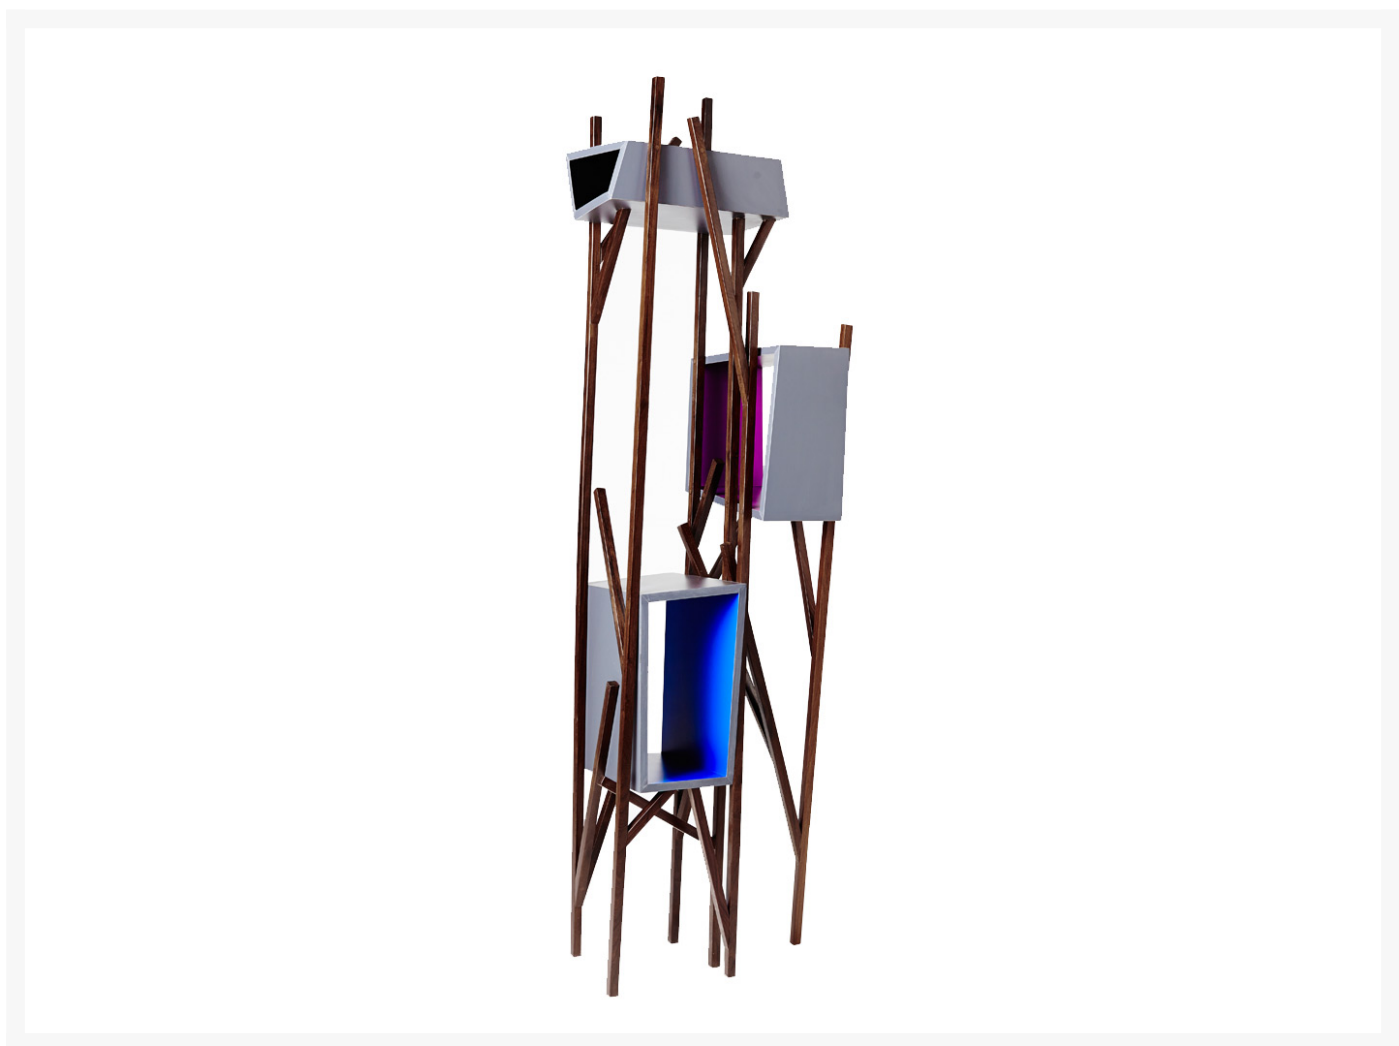

Estante Iberê

Product Images

Descrição

2016. edição limitada 1/4. Estrutura em jacarandá de demolição.

Additional Information

Código de Produto:	paa.es.ib
Manufacturer	Paulo Alves
Informativo	produto sob encomenda
Dimensões	Não