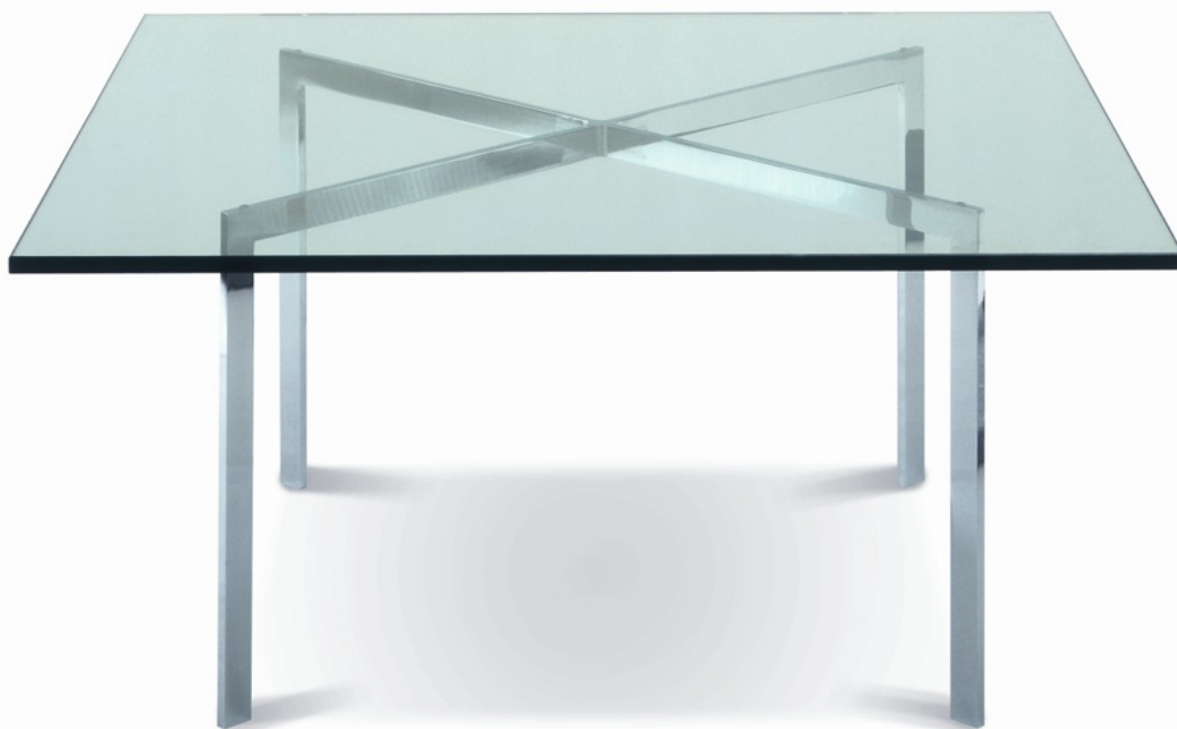

Barcelona centro

Product Images

Descrição

réplica. Base inox. Estrutura, em formato de "cruz" na base do tampo e 4 pés, em barras chatas. Polimento brilhante. Sapatas. Tampo quadrado,opcional, em cristal transparente.

Additional Information

Código de Produto:	mr.me.c.ba
Manufacturer	Mies Van Der Rohe
Informativo	produto sob encomenda
Dimensões	100 x 100 x 43h cristal 15mm