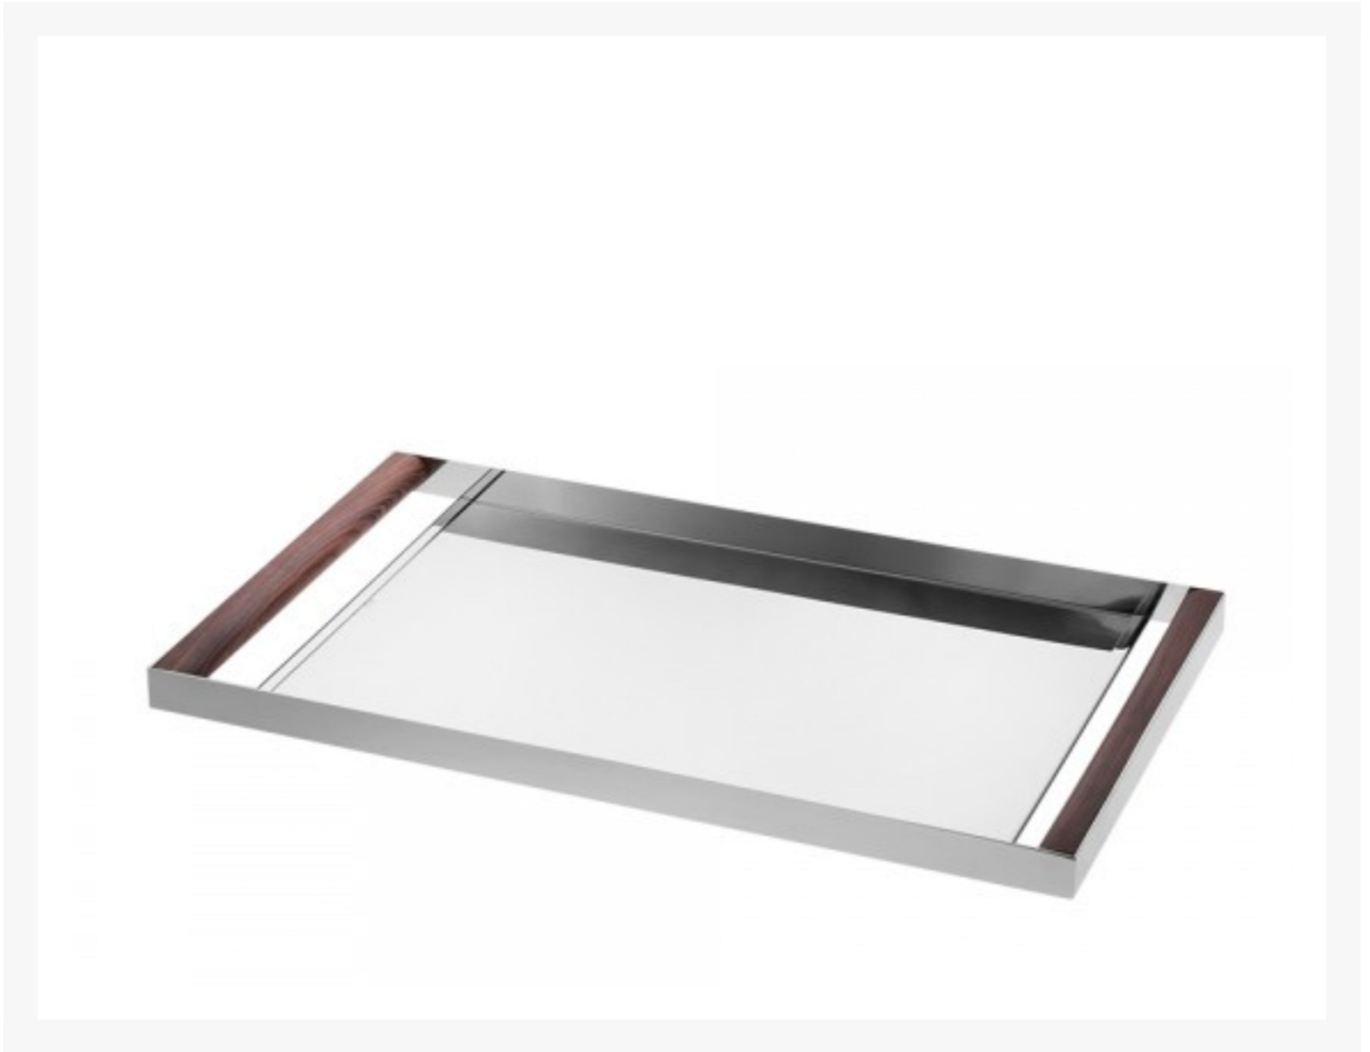

Bandeja Jacarandá

Product Images

Descrição

ano 2018 Produzida pela Riva - brazilian luxury design A ideia de projetar um conjunto de utensílios e acessórios como uma extensão do trabalho arquitetônico do studio arthur Casas levou a criação desta linha, a segunda a ser desenvolvida para a Riva. Como um ponto de vista da rigidez fria do metal, e simultaneamente, sublinhando o seu brilho, a madeira em tons naturais proporciona uma textura agradável. essas características dão personalidade aos utensílios e enriquecem seu uso e função, alterando o relacionamento do mundo com os alimentos. a Jarra e a Bandeja Jacarandá são confeccionadas em aço Inox 18/10, e em madeira Jacarandá, extraída de forma ecologicamente correta.

Additional Information

Código de Produto:	ri.ac.ob.ba.ja
Manufacturer	Arthur Casas
Informativo	produto disponivel
Dimensões	47 x 30 x 5h