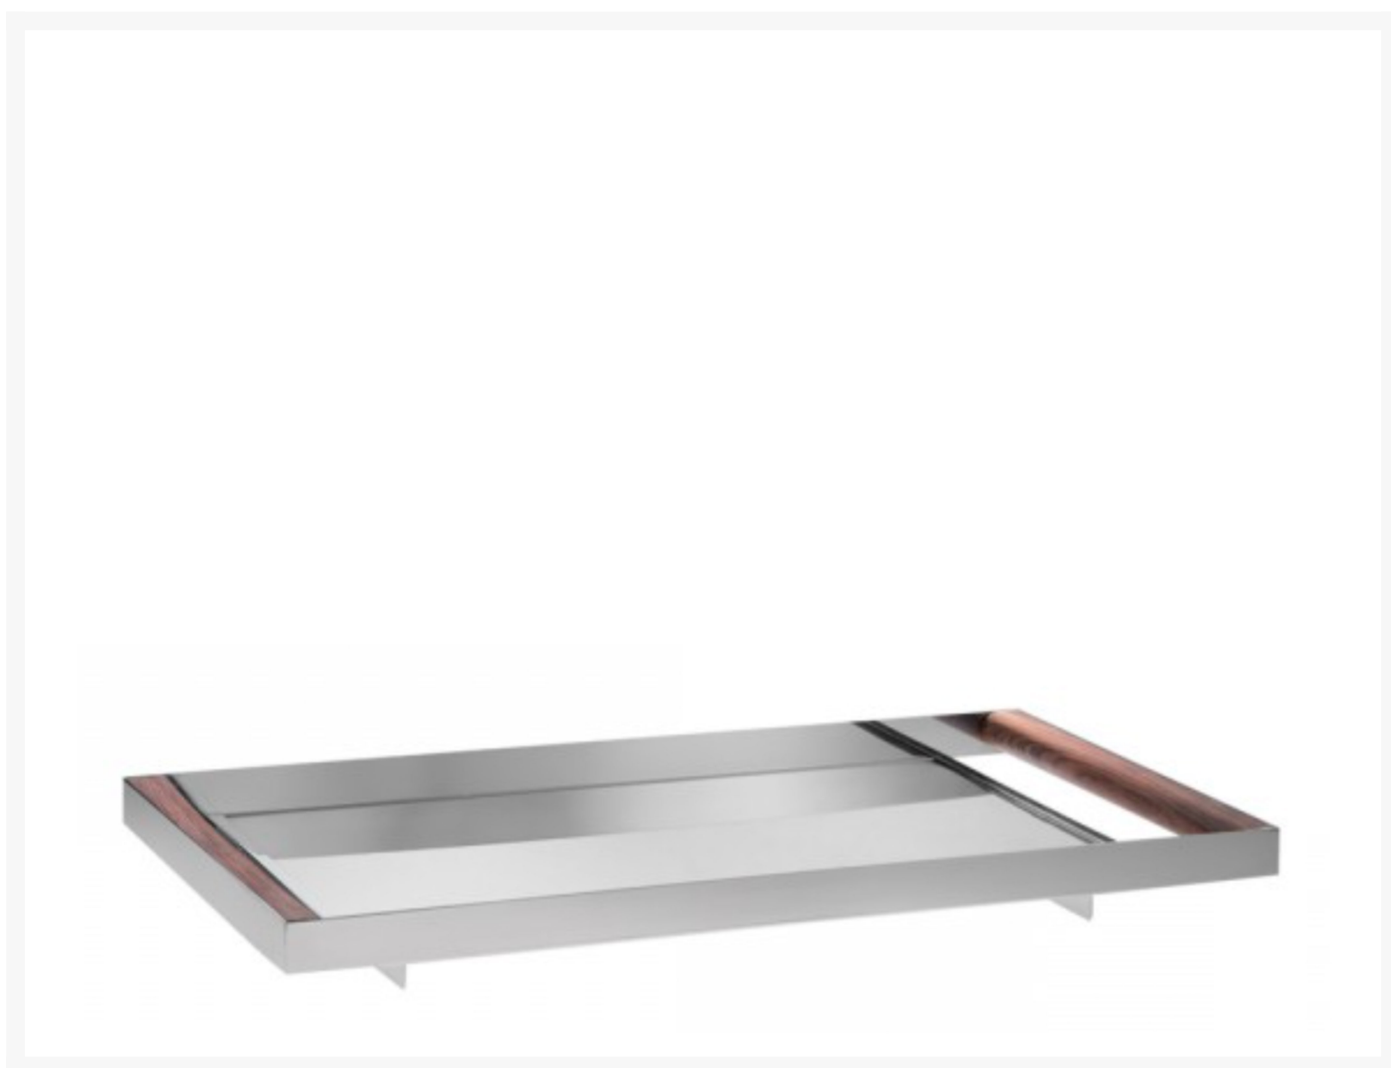

Bandeja Jacarandá

Product Images

Descrição

ano 2018 Produzida pela Riva - brazilian luxury design A ideia de projetar um conjunto de utensílios e acessórios como uma extensão do trabalho arquitetônico do studio arthur Casas levou a criação desta linha, a segunda a ser desenvolvida para a Riva. Como um ponto de vista da rigidez fria do metal, e simultaneamente, sublinhando o seu brilho, a madeira em tons naturais proporciona uma textura agradável. essas características dão personalidade aos utensílios e enriquecem seu uso e função, alterando o relacionamento do mundo com os alimentos. a Jarra e a Bandeja Jacarandá são confeccionadas em aço Inox 18/10, e em madeira Jacarandá, extraída de forma ecologicamente correta.

Additional Information

Código de Produto:	ri.ac.ob.ba.ja
Manufacturer	Arthur Casas
Informativo	produto disponivel
Dimensões	47 x 30 x 5h