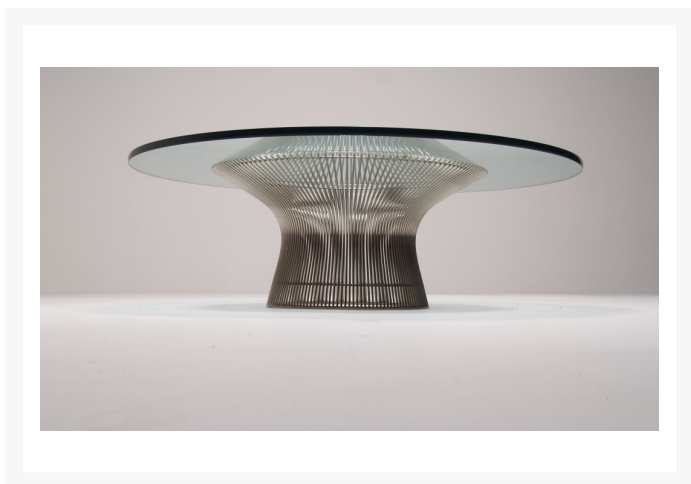

Platner Centro

Product Images

Descrição

réplica. Base em aço com acabamento em níquel polido ou bronze metálico. Tampo em vidro transparente ou vidro bronze. Outros tampo sob consulta.

Additional Information

Código de Produto:	wp.me.c.pl
Manufacturer	Warren Platner
Informativo	produto sob encomenda
Dimensões	107 x 38,5h