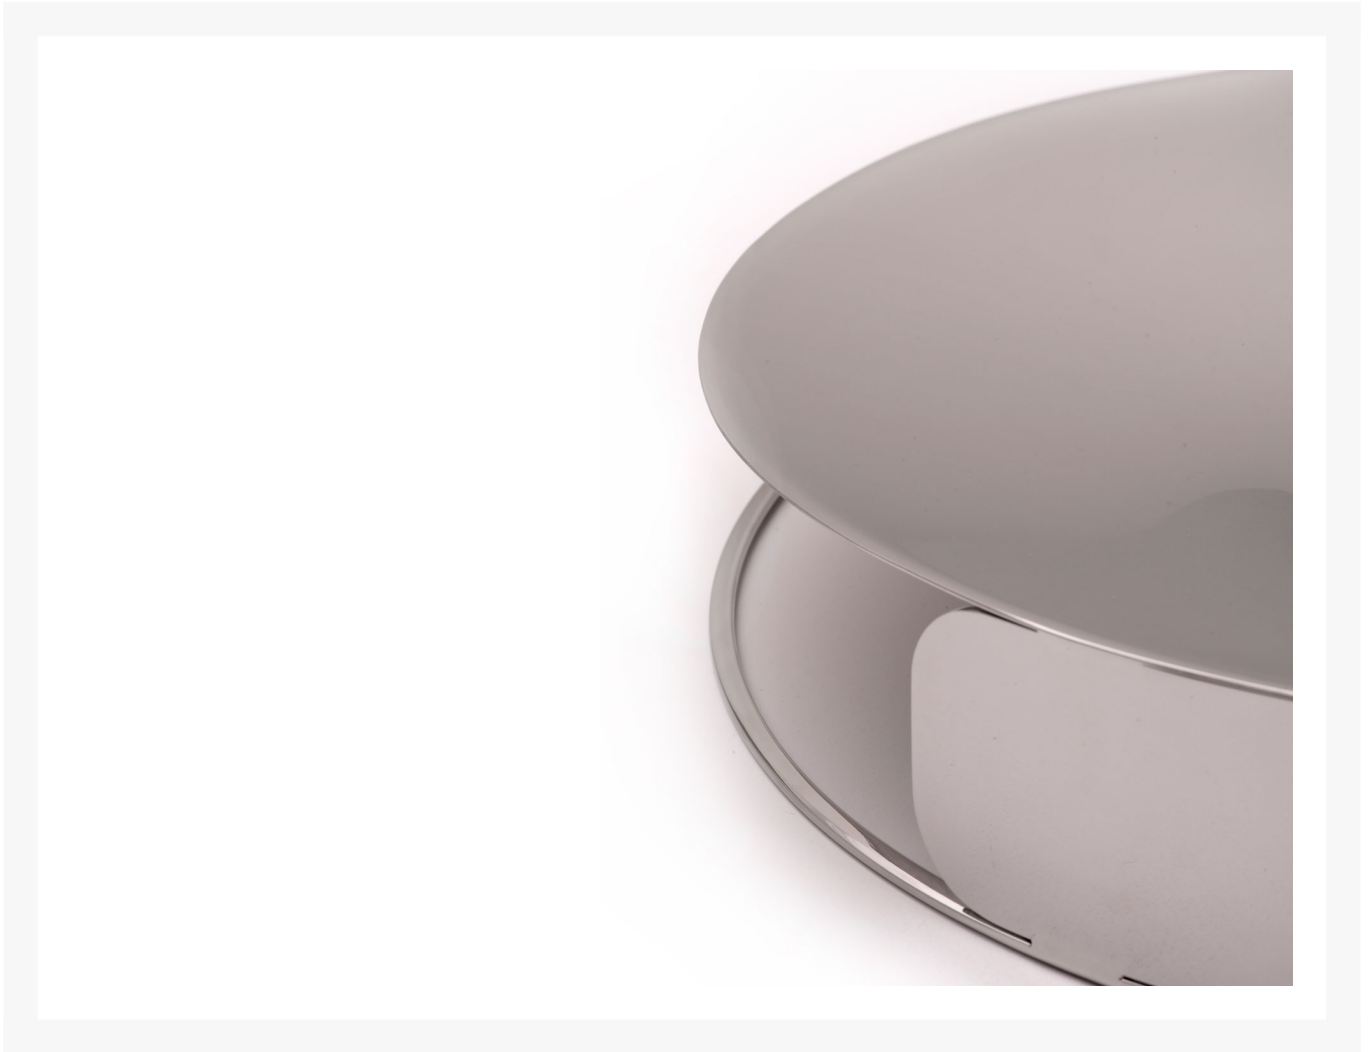

Centro de mesa/fruteira Moringa

Product Images

Descrição

ano 2019 Produzida pela Riva - brazilian luxury design Fruteira com plano côncavo que se contrapõe com uma alça, que se estende no chão com igual valor linear, se equilibrando em dois movimentos paralelos. inox, prata ou ouro temos a pronta entrega a de inox prata ou ouro sob encomenda

Additional Information

Código de Produto:	rsa.ob.cm.mo
Manufacturer	Ronald Sasson
Informativo	produto disponivel
Dimensões	39,5 x 6,5h