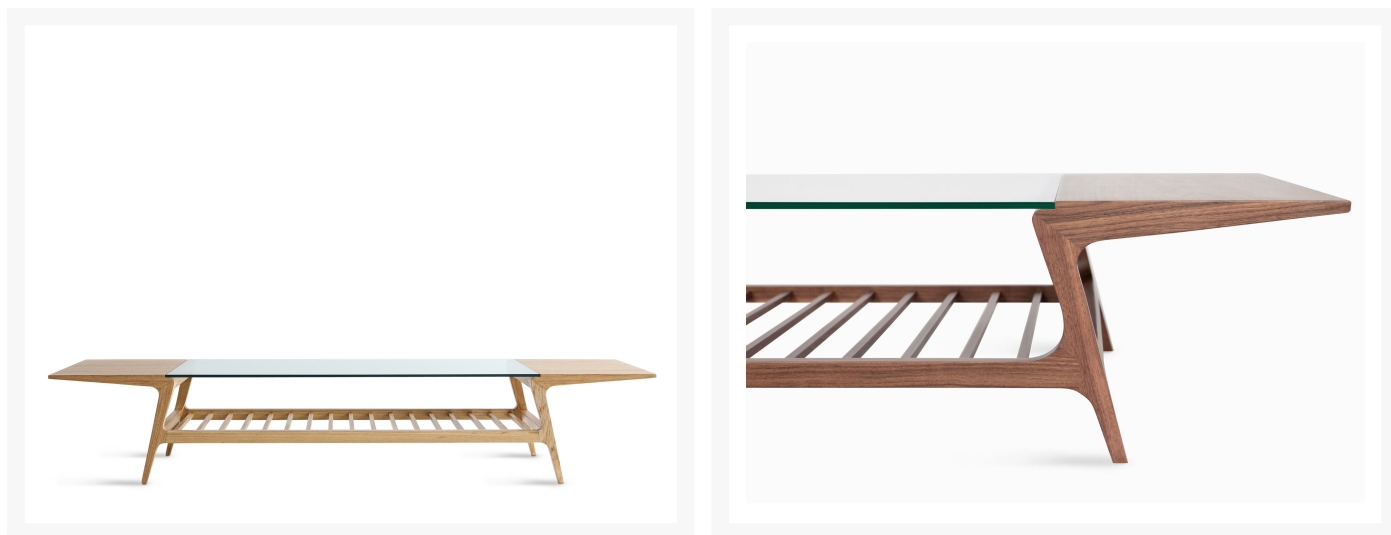

Dada

Product Images

Descrição

Dada é uma mesa de café com linhas estéticas fortes, inspirada no design dos anos cinquenta. Seu estilo único dá caráter a qualquer ambiente. O tampo de vidro transparente é emoldurado por uma sólida estrutura de nogueira que oferece um contraste visual fascinante. estrutura em nogueira com tampo em vidro

Additional Information

Código de Produto:	gsi.me.c.da
Dimensões	170 x 60 x 30h
Manufacturer	Gisela Simas