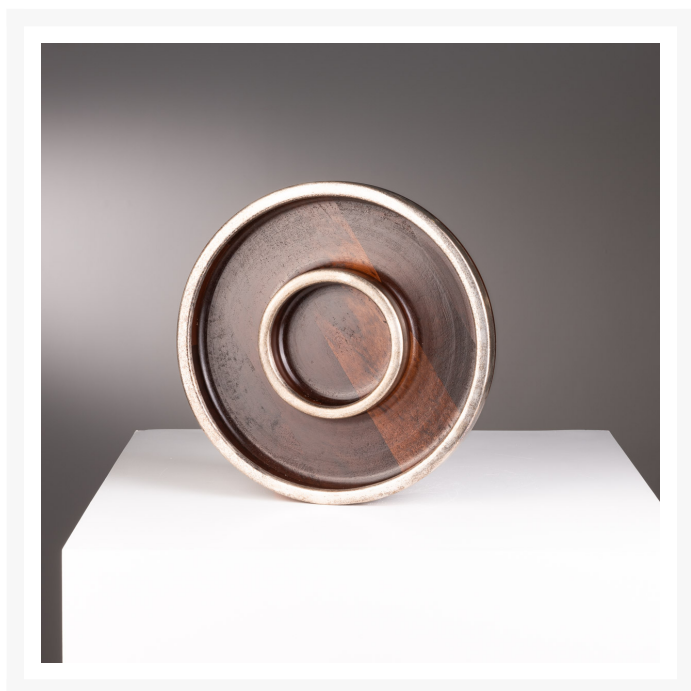

Petisqueira redonda . anônimo

Product Images

Informações Adicionais

Designer	Anonimos
Materiais	madeira, metal
disponibilidade	produto disponível

Dimensões: 31d