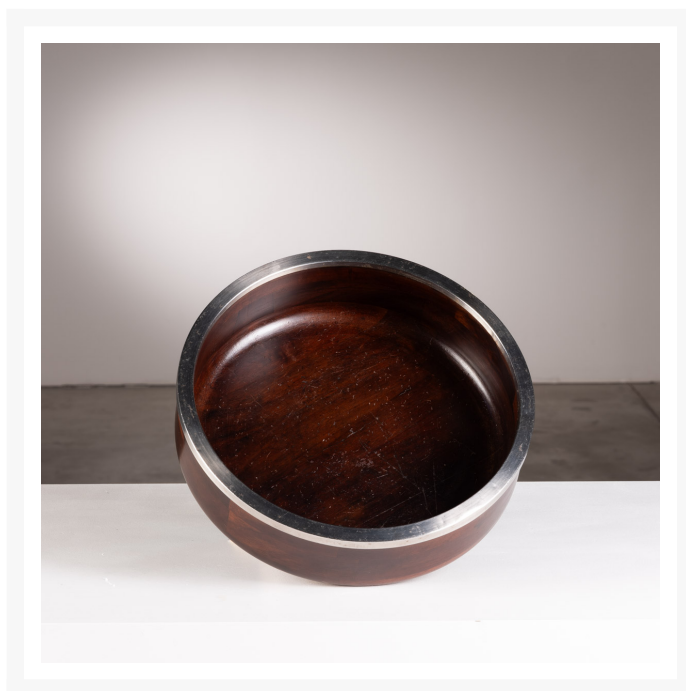

Bowl borda prata . anônimo

Product Images

Informações Adicionais

Designer	Anonimos
Materiais	madeira, metal
disponibilidade	produto disponível

Dimensões: 30dx9h