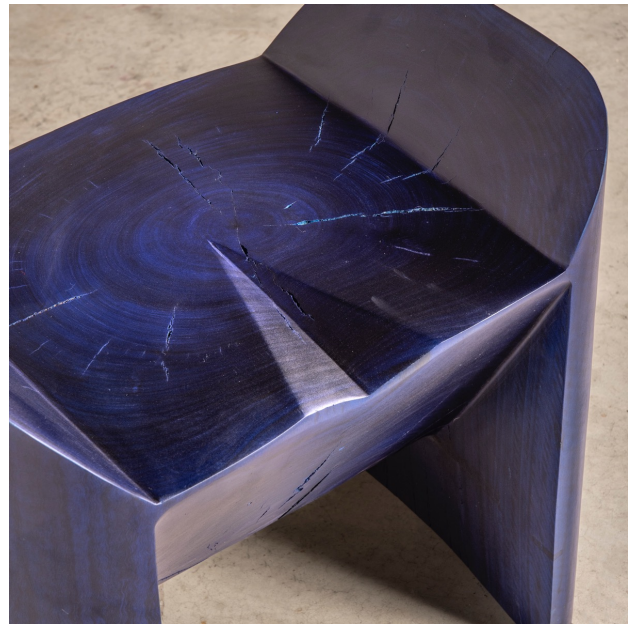

banco "seta" . pedro ávila

Product Images

Descrição

banco em eucalipto e óleo de tungue

peça única

Informações Adicionais

Designer	Pedro Ávila
Materiais	madeira
disponibilidade	produto disponível

Dimensões: 53x39x54