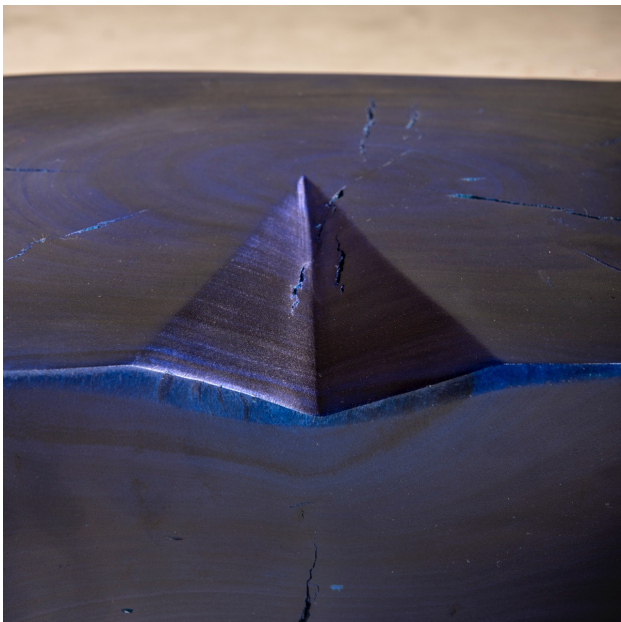

banco "seta" . pedro ávila

Product Images

Descrição

banco em eucalipto e óleo de tungue

peça única

Informações Adicionais

Designer	Pedro Ávila
Materiais	madeira
disponibilidade	produto disponível

Dimensões: 53x39x54