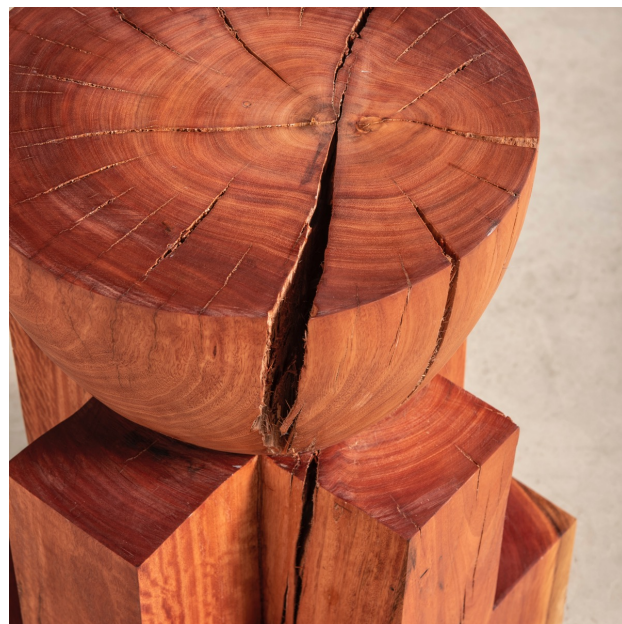

mesa lateral "totem I"

Product Images

Descrição

mesa lateral em eucalipto entalhado peça única

Informações Adicionais

Designer	Pedro Ávila
Materiais	madeira
disponibilidade	produto disponível

dimensões

Largura: 33

Profundidade: 33

Altura: 60