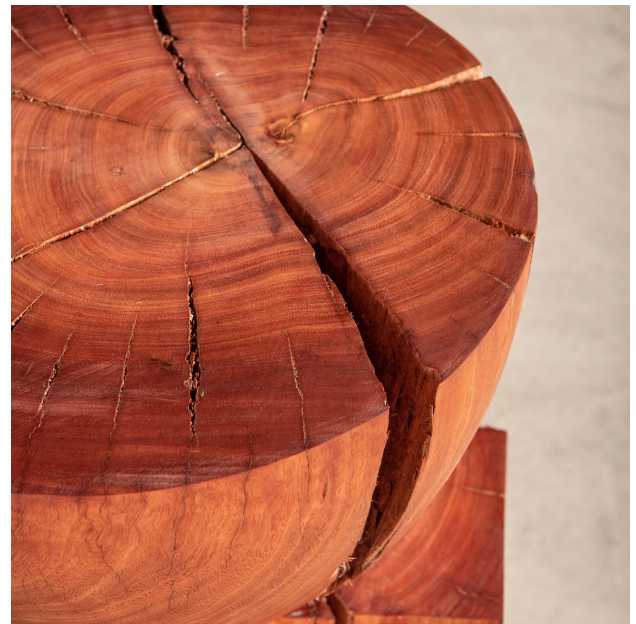

mesa lateral "totem I"

Product Images

Descrição

mesa lateral em eucalipto entalhado peça única

Informações Adicionais

Designer	Pedro Ávila
Materiais	madeira
disponibilidade	produto disponível

dimensões

Largura: 33

Profundidade: 33

Altura: 60