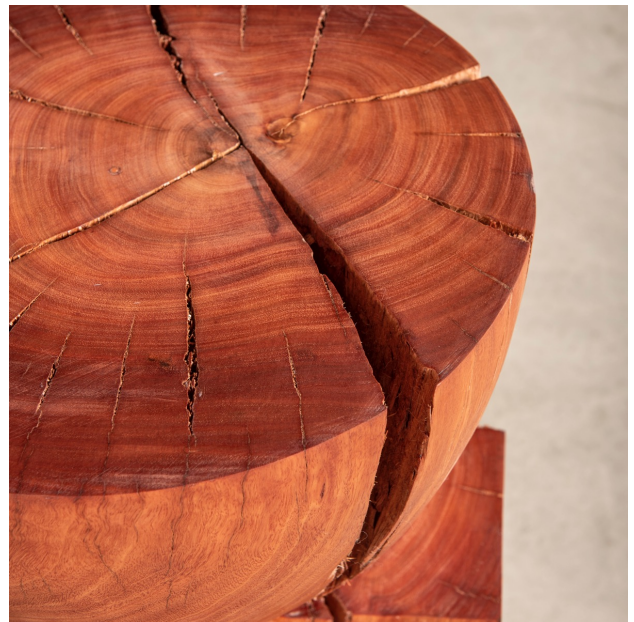

mesa lateral "totem I" . pedro ávila

Product Images

Descrição

mesa lateral em eucalipto entalhado

peça única

Informações Adicionais

| | |
|-----------------|--------------------|
| Designer | Pedro Ávila |
| Materiais | madeira |
| disponibilidade | produto disponível |

Dimensões: 33x33x60