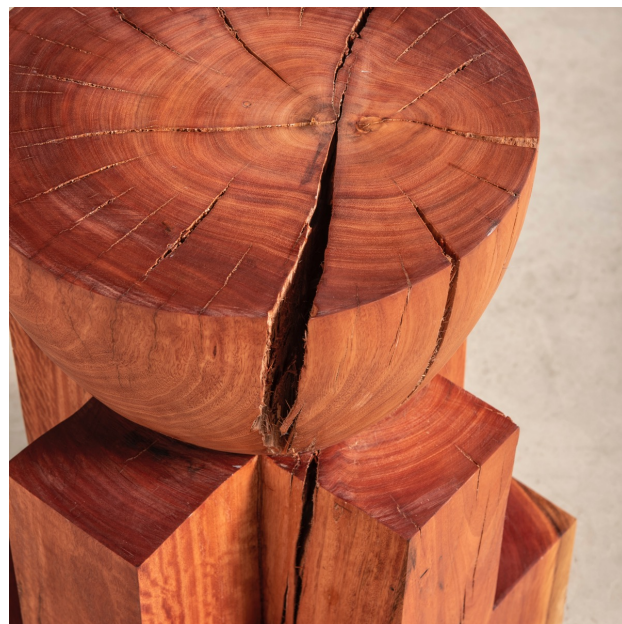

mesa lateral "totem I" . pedro ávila

Product Images

Descrição

mesa lateral em eucalipto entalhado

peça única

Informações Adicionais

| | |
|-----------------|--------------------|
| Designer | Pedro Ávila |
| Materiais | madeira |
| disponibilidade | produto disponível |

Dimensões: 33x33x60