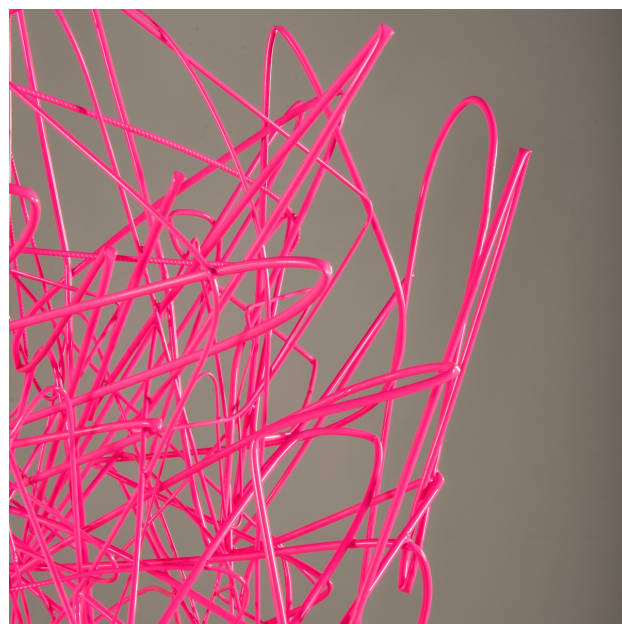

## Luminária "Rabisco" 1. Marcelo Stefanovicz

### Product Images

## Descrição

---

luminária de piso em aço carbono e pintura eletrostática rosa

peça única

## Informações Adicionais

---

Materiais	metal
disponibilidade	produto disponível

Dimensões: 100x215