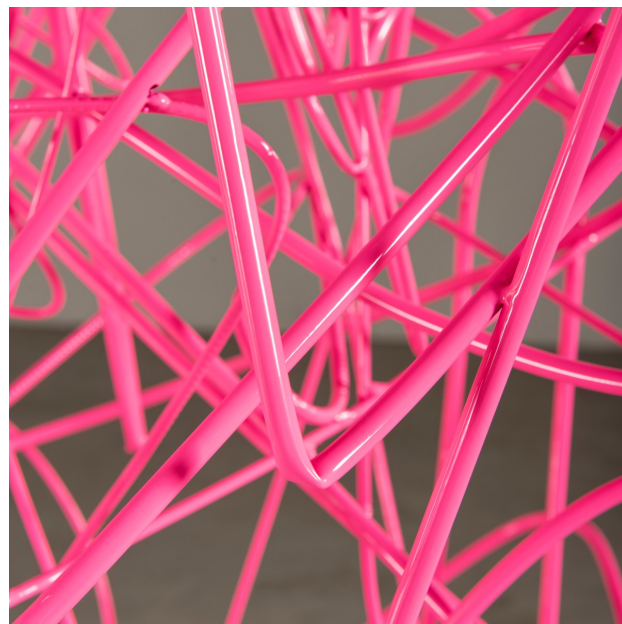

## Luminária "Rabisco" 1. Marcelo Stefanovicz

## Descrição

---

luminária de piso em aço carbono e pintura eletrostática rosa

peça única

## Informações Adicionais

---

Materiais	metal
disponibilidade	produto disponível

Dimensões: 100x215