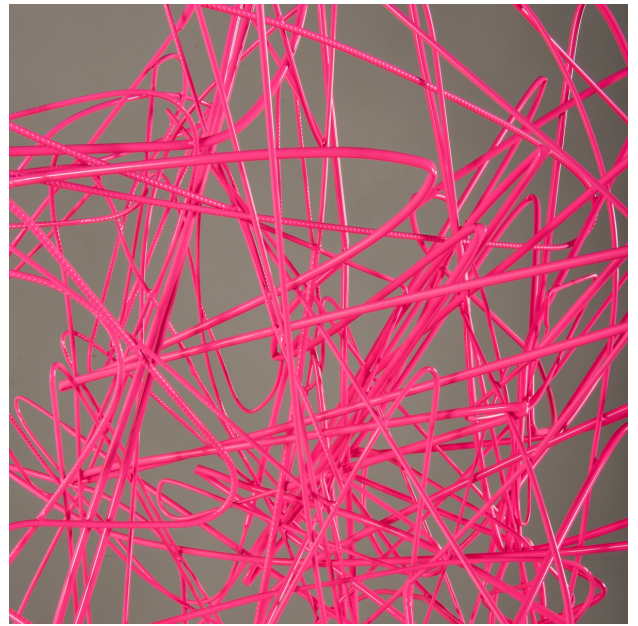

## Luminária "Rabisco" 1. Marcelo Stefanovicz

### Product Images

## Descrição

---

luminária de piso em aço carbono e pintura eletrostática rosa

peça única

## Informações Adicionais

---

Materiais	metal
disponibilidade	produto disponível

Dimensões: 100x215