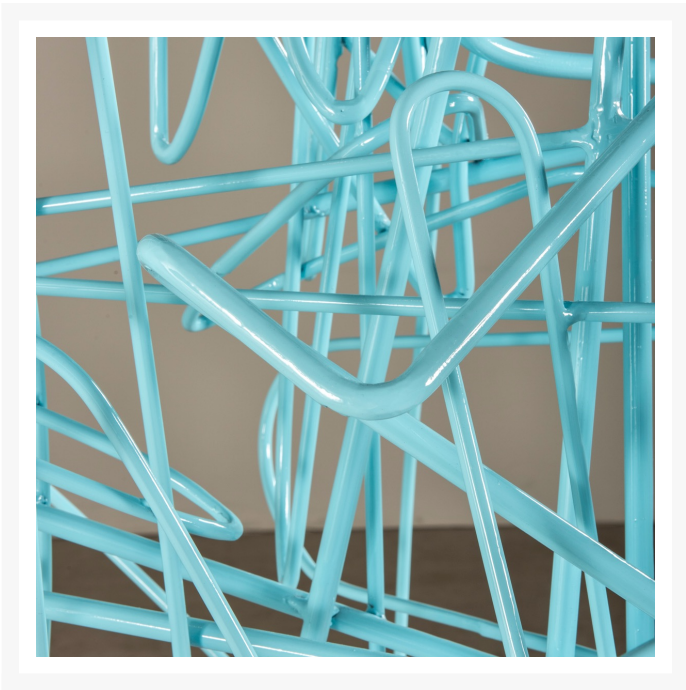

## Luminária "Rabisco" 3 . Marcelo Stefanovicz

### Product Images

## Descrição

---

luminária de piso em aço carbono e pintura eletrostática azul

peça única

## Informações Adicionais

---

Materiais

metal

disponibilidade

produto disponível

Dimensões: 80x178