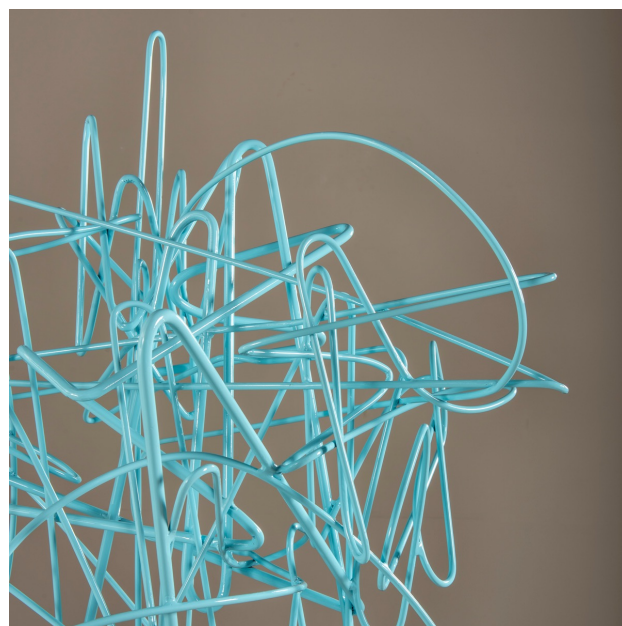

## Luminária "Rabisco" 3 . Marcelo Stefanovicz

### Product Images

## Descrição

---

luminária de piso em aço carbono e pintura eletrostática azul

peça única

## Informações Adicionais

---

Materiais

metal

disponibilidade

produto disponível

Dimensões: 80x178