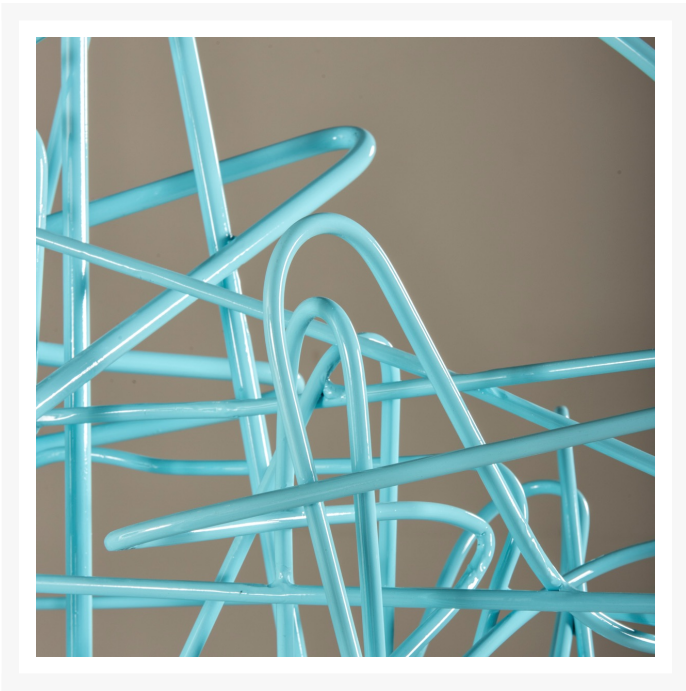

## Luminária "Rabisco" 3 . Marcelo Stefanovicz

### Product Images

## Descrição

---

luminária de piso em aço carbono e pintura eletrostática azul

peça única

## Informações Adicionais

---

Materiais

metal

disponibilidade

produto disponível

Dimensões: 80x178