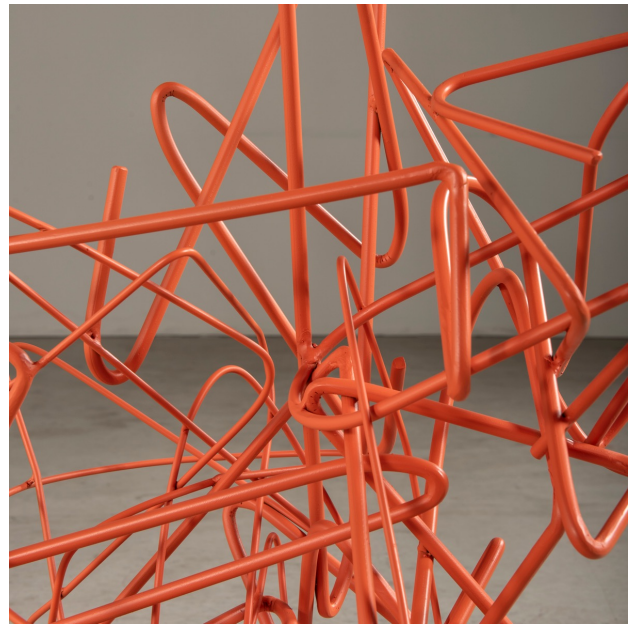

Luminária "Rabisco" 4 . Marcelo Stefanovicz

Product Images

Descrição

luminária de piso em aço carbono e pintura eletrostática salmão

peça única

Informações Adicionais

Materiais

metal

disponibilidade

produto disponível

Dimensões: 59x81