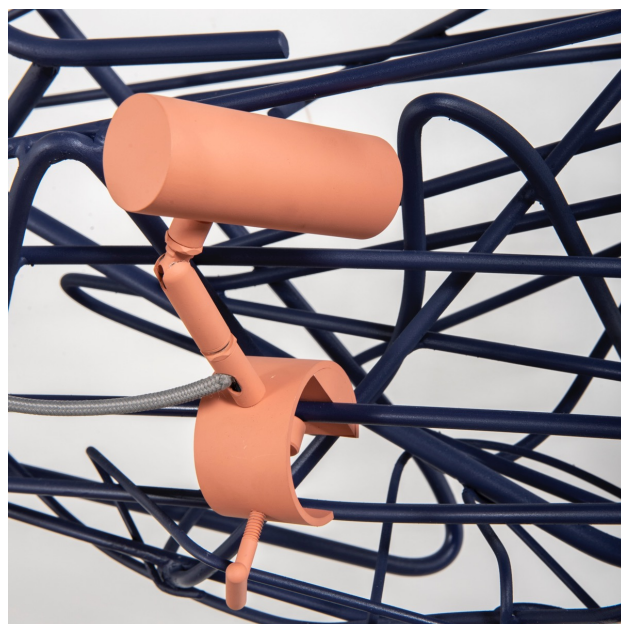

Lustre "Under Erasure" 2. Marcelo Stefanovicz

Product Images

Descrição

luminária de teto em aço carbono e pintura P.U. azul noite

peça única

Informações Adicionais

Materiais	metal
disponibilidade	produto disponível

Dimensões: 146x50