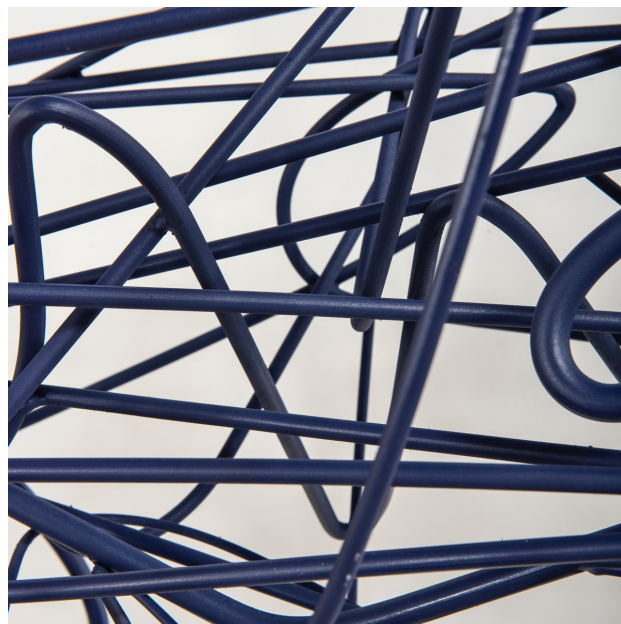

Lustre "Under Erasure" 2. Marcelo Stefanovicz

Product Images

Descrição

luminária de teto em aço carbono e pintura P.U. azul noite

peça única

Informações Adicionais

Materiais	metal
disponibilidade	produto disponível

Dimensões: 146x50