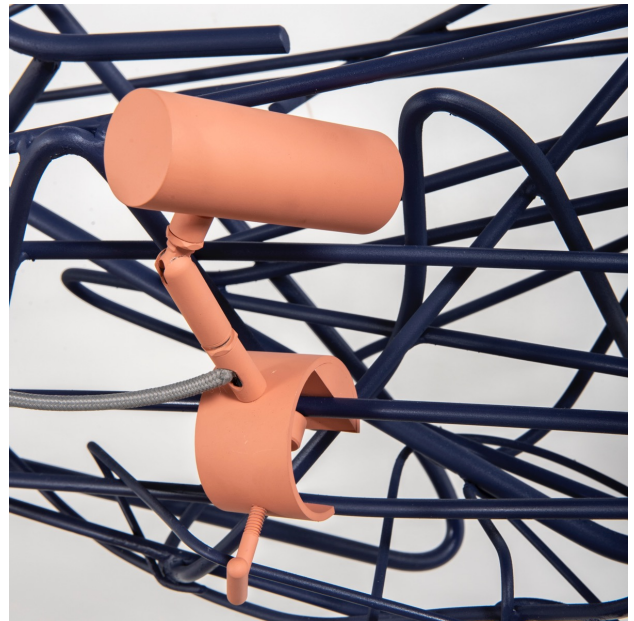

Lustre "Under Erasure" 2

Product Images

Descrição

luminária de teto em aço carbono e pintura P.U. azul noite peça única

Informações Adicionais

Designer	Marcelo Stefanovicz
Materiais	metal
disponibilidade	produto disponível

dimensões

Largura: 146
Profundidade:
Altura: 50