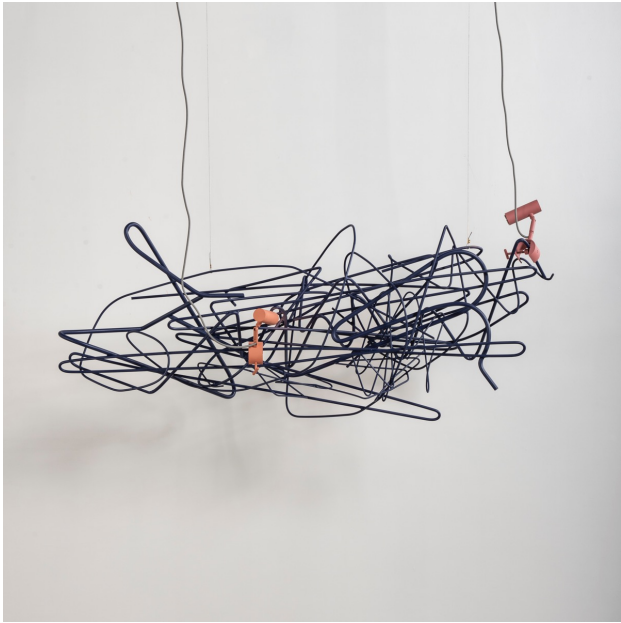

Lustre "Under Erasure" 2

Product Images

Descrição

luminária de teto em aço carbono e pintura P.U. azul noite peça única

Informações Adicionais

Designer	Marcelo Stefanovicz
Materiais	metal
disponibilidade	produto disponível

dimensões

Largura: 146
Profundidade:
Altura: 50