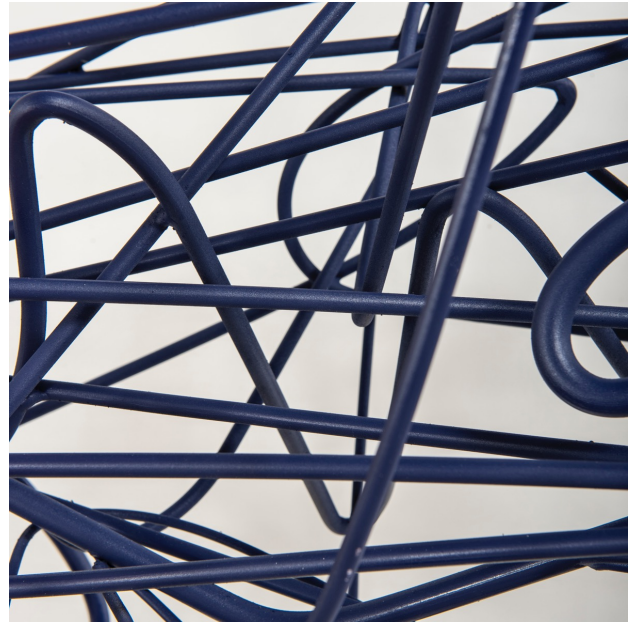

Lustre "Under Erasure" 2

Product Images

Descrição

luminária de teto em aço carbono e pintura P.U. azul noite peça única

Informações Adicionais

Designer	Marcelo Stefanovicz
Materiais	metal
disponibilidade	produto disponível

dimensões

Largura: 146
Profundidade:
Altura: 50