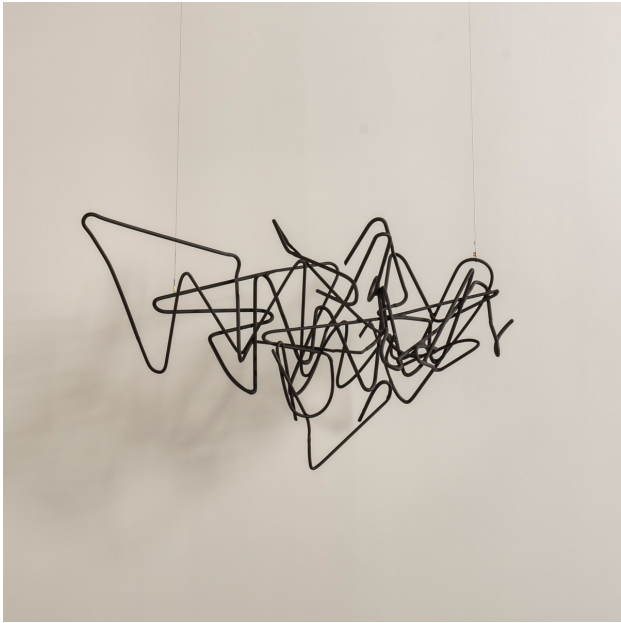

Lustre "Under Erasure" 3

Product Images

Descrição

luminária de teto em aço carbono e pintura P.U grafite peça única

Informações Adicionais

Designer	Marcelo Stefanovicz
Materiais	metal
disponibilidade	produto disponível

dimensões

Largura: 105

Profundidade:

Altura: 60