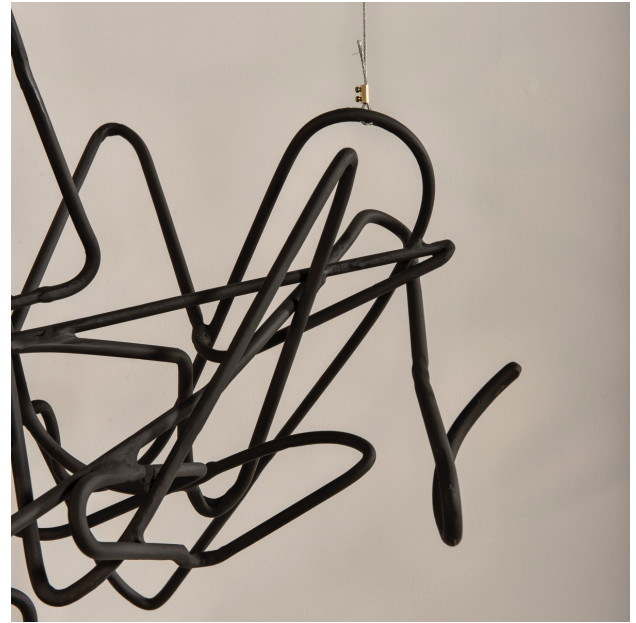

Lustre "Under Erasure" 3

Product Images

Descrição

luminária de teto em aço carbono e pintura P.U grafite peça única

Informações Adicionais

Designer	Marcelo Stefanovicz
Materiais	metal
disponibilidade	produto disponível

dimensões

Largura: 105

Profundidade:

Altura: 60