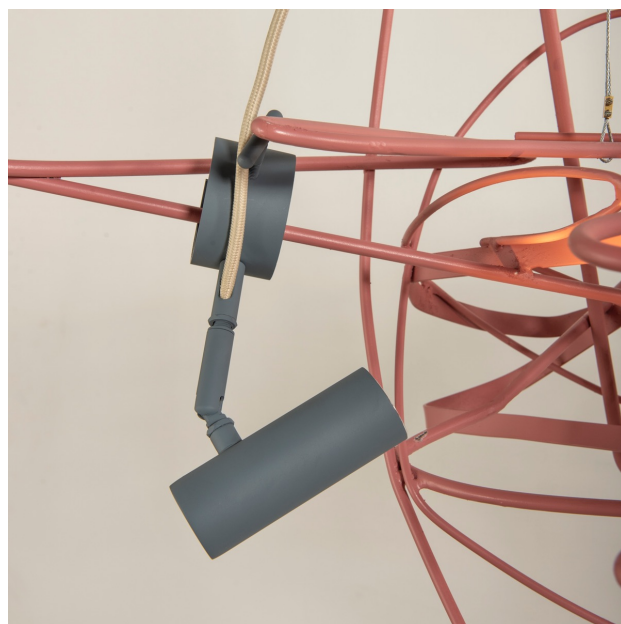

Lustre "Under Erasure" 1. Marcelo Stefanovicz

Product Images

Descrição

luminária de teto em aço carbono e pintura P.U rosa queimado

peça única

Informações Adicionais

Materiais	metal
disponibilidade	produto disponível

Dimensões: 160x50