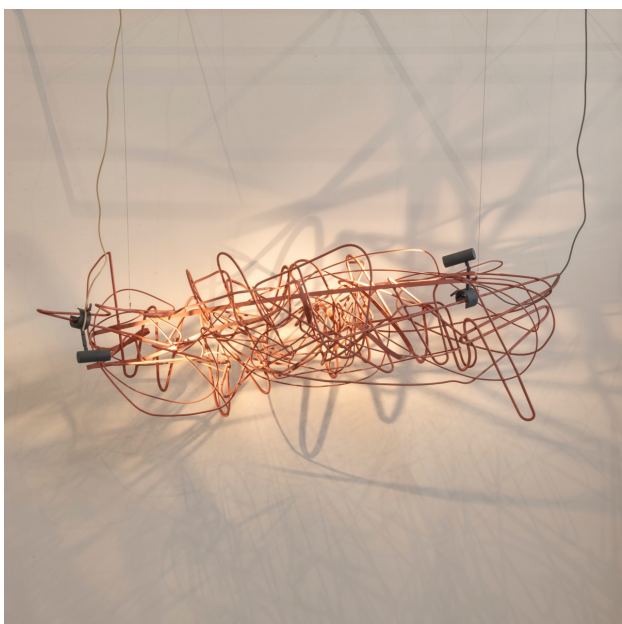

Lustre "Under Erasure" 1. Marcelo Stefanovicz

Product Images

Descrição

luminária de teto em aço carbono e pintura P.U rosa queimado

peça única

Informações Adicionais

Materiais	metal
disponibilidade	produto disponível

Dimensões: 160x50