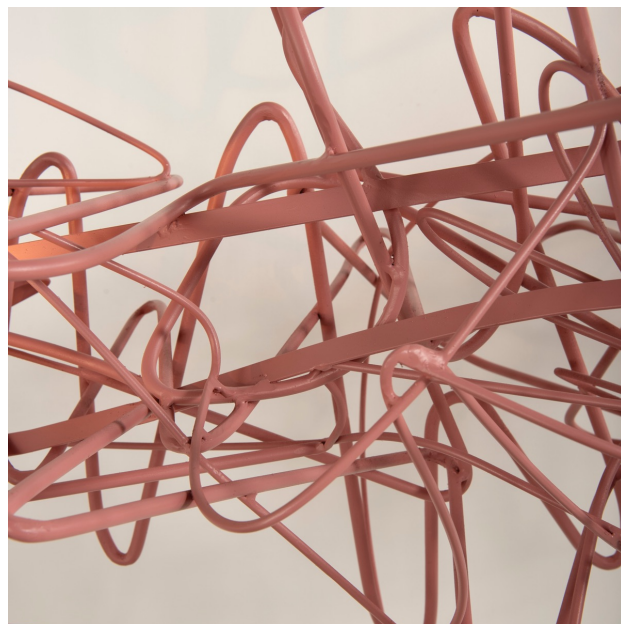

Lustre "Under Erasure" 1. Marcelo Stefanovicz

Product Images

Descrição

luminária de teto em aço carbono e pintura P.U rosa queimado

peça única

Informações Adicionais

Materiais	metal
disponibilidade	produto disponível

Dimensões: 160x50