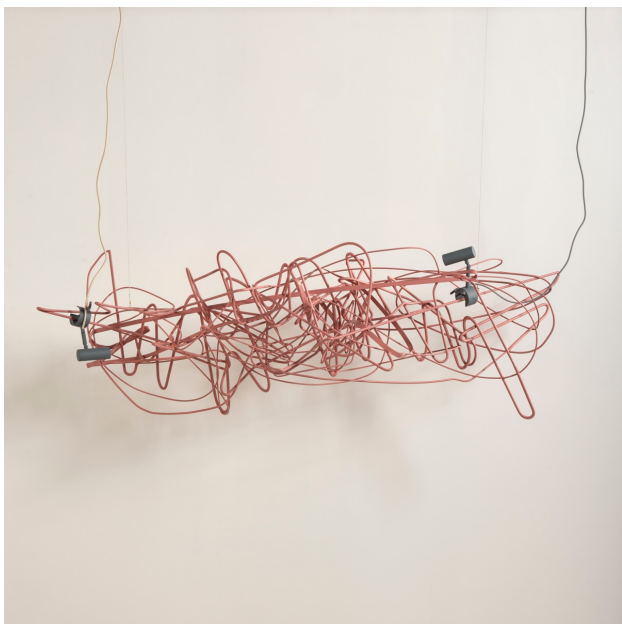

Lustre "Under Erasure" 1. Marcelo Stefanovicz

Product Images

Descrição

luminária de teto em aço carbono e pintura P.U rosa queimado

peça única

Informações Adicionais

Materiais	metal
disponibilidade	produto disponível

Dimensões: 160x50