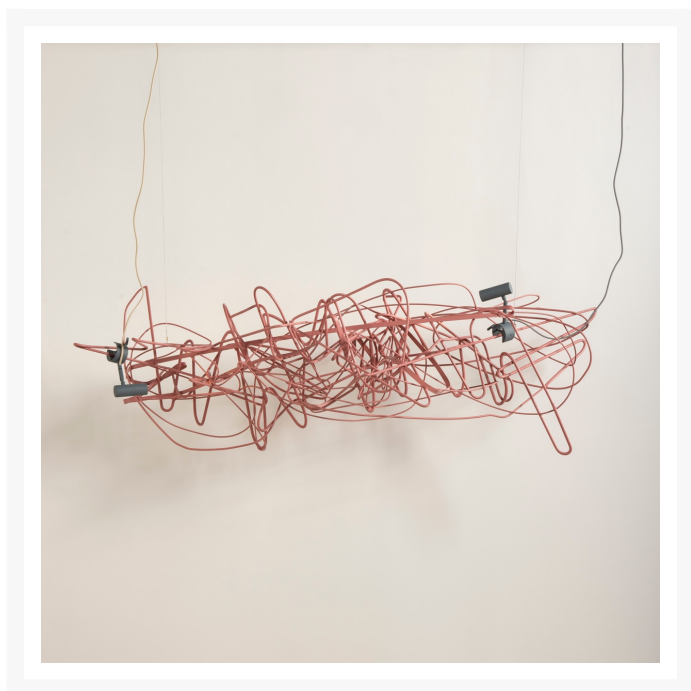

Lustre "Under Erasure" 1

Product Images

Descrição

luminária de teto em aço carbono e pintura P.U rosa queimado peça única

Informações Adicionais

Designer	Marcelo Stefanovicz
Materiais	metal
disponibilidade	produto disponível

dimensões

Largura: 160

Profundidade:

Altura: 50