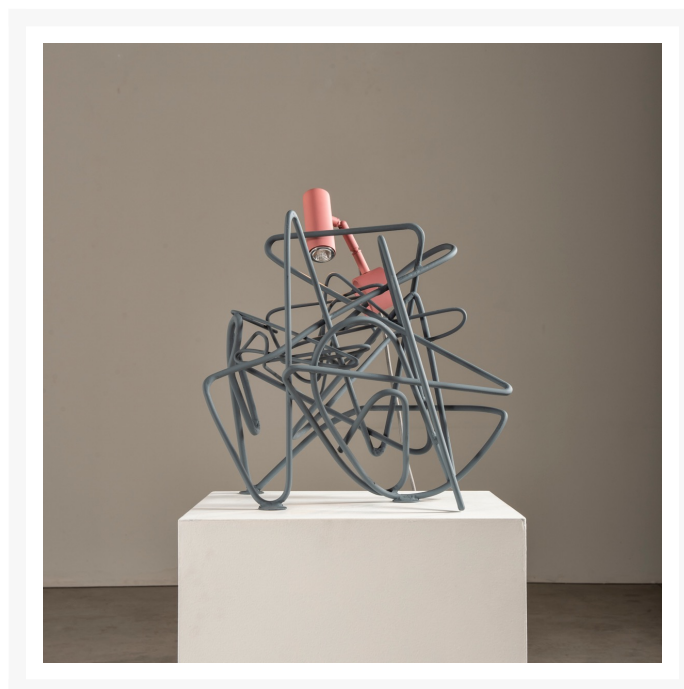

Luminária "Caos" . Marcelo Stefanovicz

Product Images

Descrição

luminária em aço carbono e pintura P.U cinza

peça única

Informações Adicionais

Materiais	metal
disponibilidade	produto disponível

Dimensões: 41x36