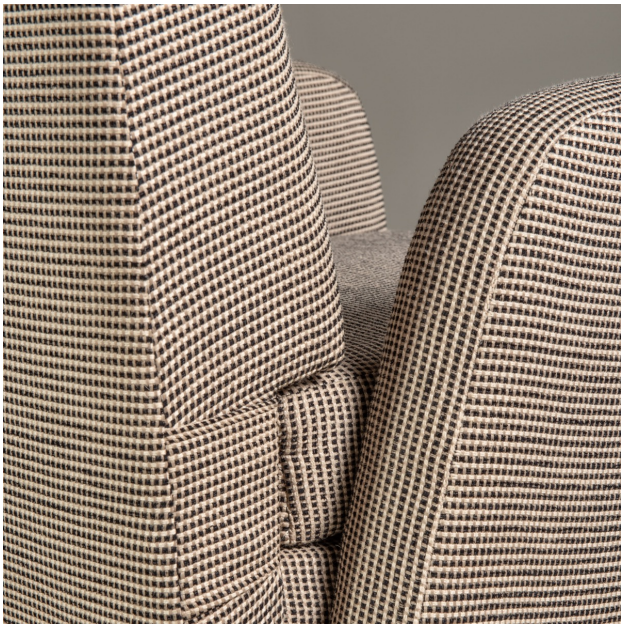

poltrona com braço . martin eisler

Product Images

Descrição

poltrona em tecido preto e branco, pés de ferro com ponta de latão
par restaurado e disponível em pronta entrega

Informações Adicionais

Designer	Martin Eisler
Materiais	metal, tecido
disponibilidade	produto disponível

Dimensões: 74x74x80h