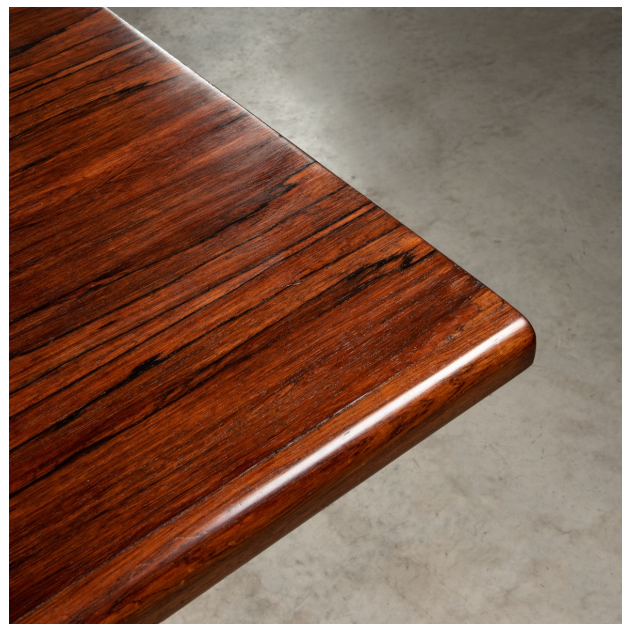

mesa de jantar em madeira . novo rumo

Product Images

## Descrição

---

mesa de jantar retangular em madeira  
pés revetidos de madeira e estrutura em ferro  
peça disponível para pronta entrega

## Informações Adicionais

---

Designer	Novo Rumo
Materiais	madeira
disponibilidade	produto disponível

Dimensões: 95x217x75h