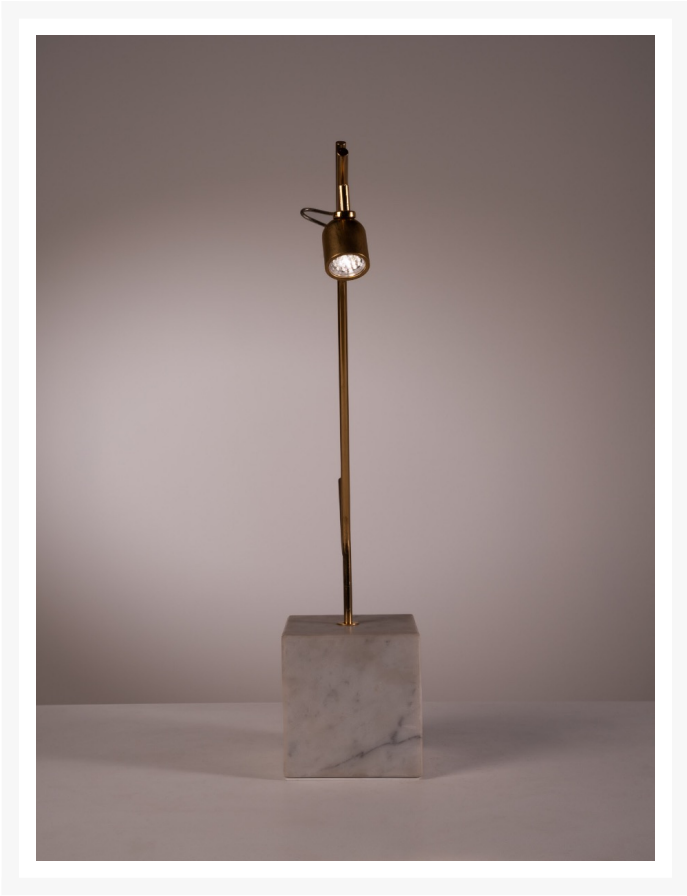

luminária de mesa haste . maneco quinderé

Product Images

Descrição

luminária de mesa com base em pedra mármore
haste e estrutura com ímã em aço cromado na cor ouro velho

Informações Adicionais

Designer	Maneco Quinderé
Materiais	metal
disponibilidade	produto disponível

Dimensões: 12(L)x51h