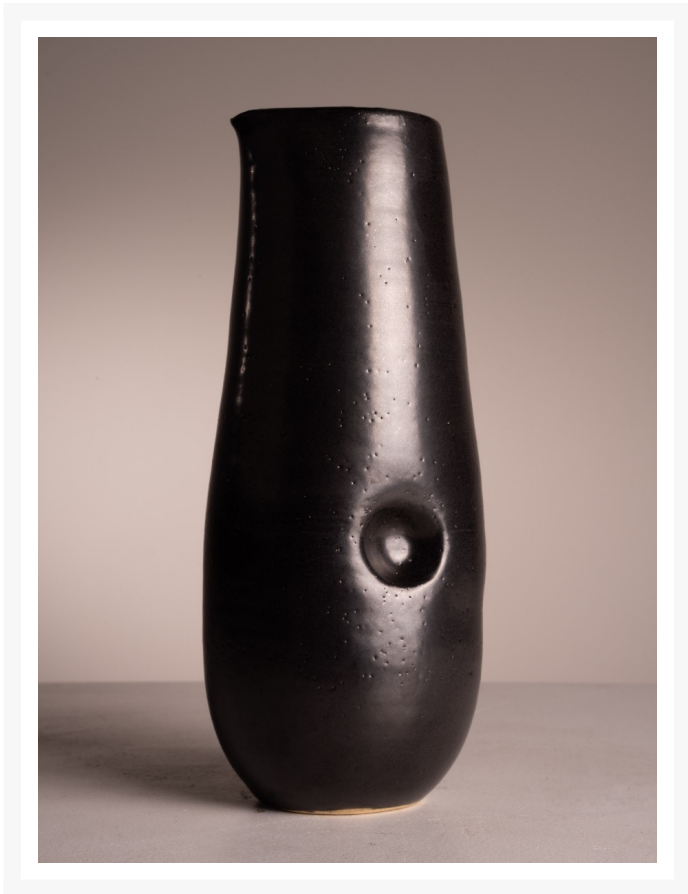

vaso cerâmica preto . nelise ometto

Product Images

Descrição

vaso de cerâmica preto

produto artesanal disponível para pronta entrega

Informações Adicionais

Designer

Nelise Ometto

disponibilidade

produto disponível

Dimensões: 7x25h