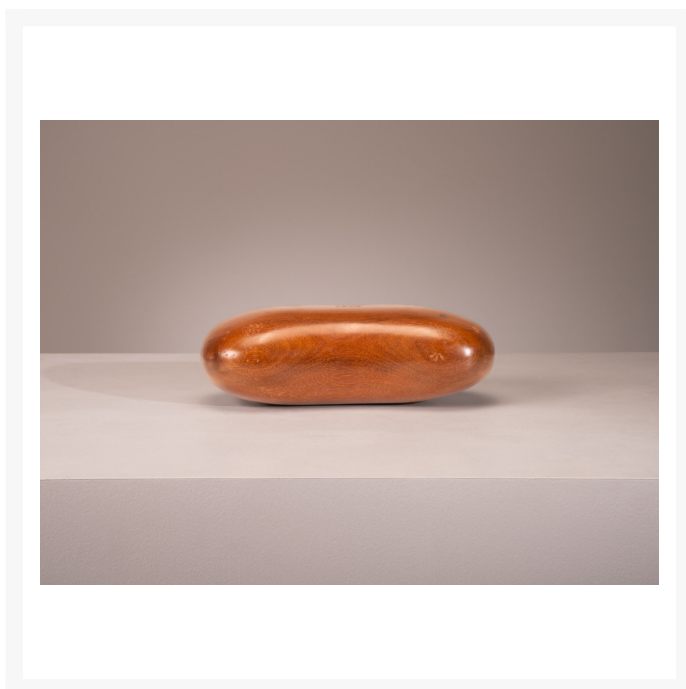

escultura em forma de semente . zanini de zanine

Product Images

Descrição

escultura em forma de semente em madeira clara

produto artesanal

Disponível para pronta entrega

Informações Adicionais

Designer	Zanini de Zanine
Materiais	madeira
disponibilidade	produto disponível

Dimensões: 10x22x7h