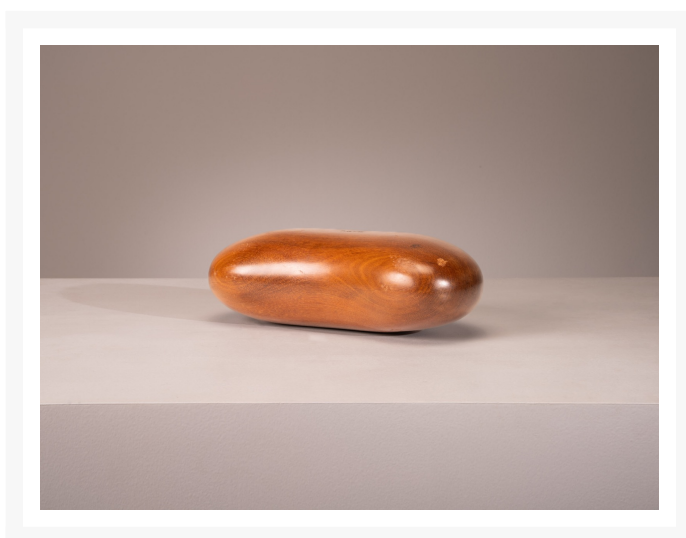

escultura em forma de semente . zanini de zanine

Product Images

Descrição

escultura em forma de semente em madeira clara

produto artesanal

Disponível para pronta entrega

Informações Adicionais

Designer	Zanini de Zanine
Materiais	madeira
disponibilidade	produto disponível

Dimensões: 10x22x7h