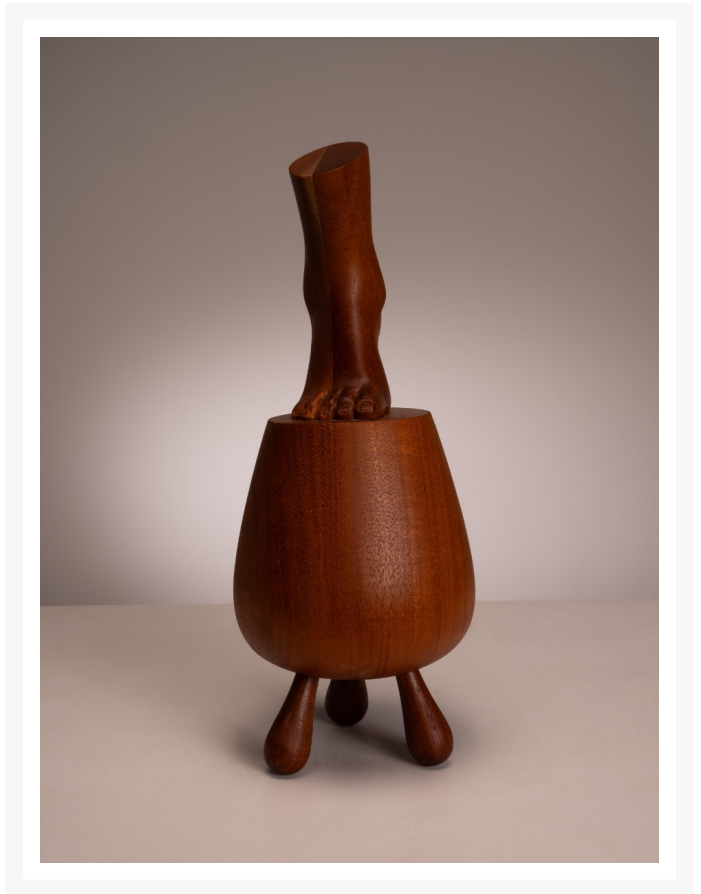

pé sem pé nem cabeça . andré lacerda

Product Images

## Descrição

---

escultura de André Lacerda, pé sem cabeça

peça artesanal feita em madeira

peça única

Dimensões: 13x33h