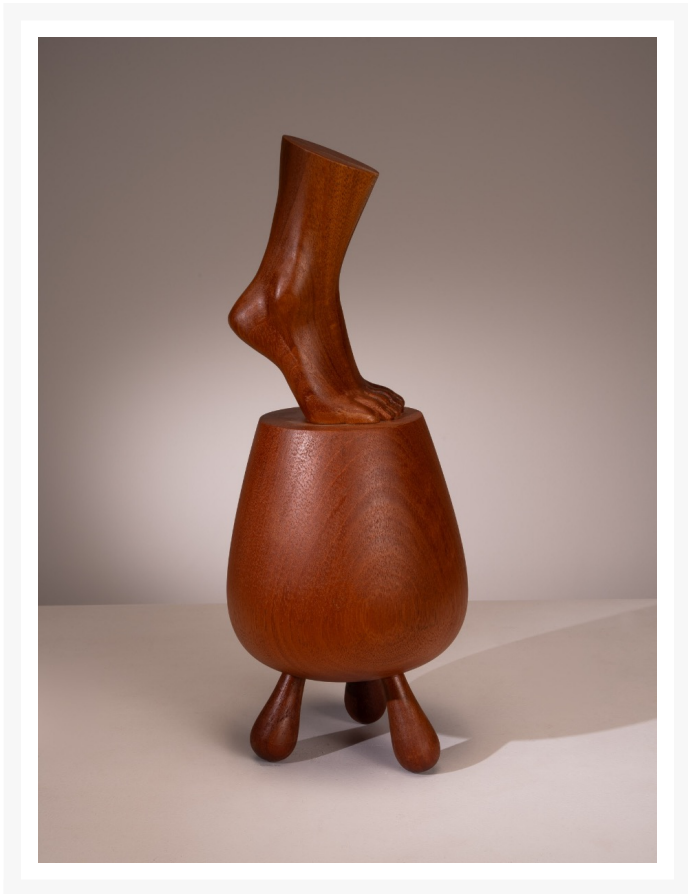

pé sem pé nem cabeça . andré lacerda

Product Images

## Descrição

---

escultura de André Lacerda, pé sem cabeça

peça artesanal feita em madeira

peça única

Dimensões: 13x33h