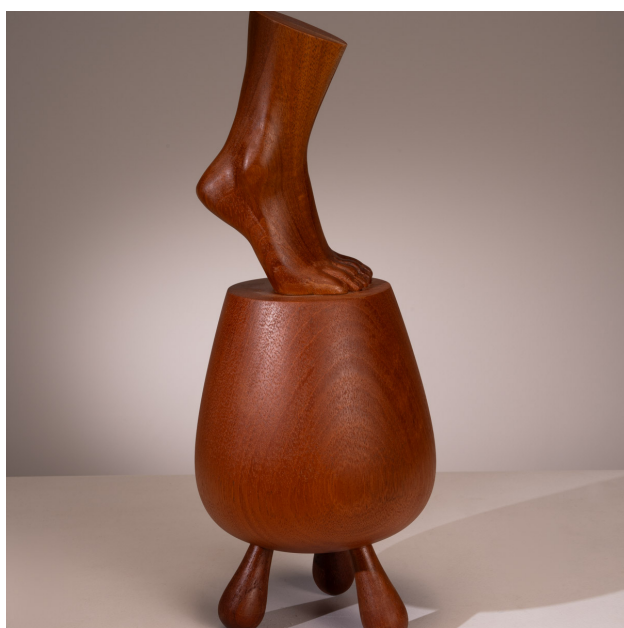

pé sem pé nem cabeça . andré lacerda

Product Images

## Descrição

---

escultura de André Lacerda, pé sem cabeça

peça artesanal feita em madeira

peça única

Dimensões: 13x33h