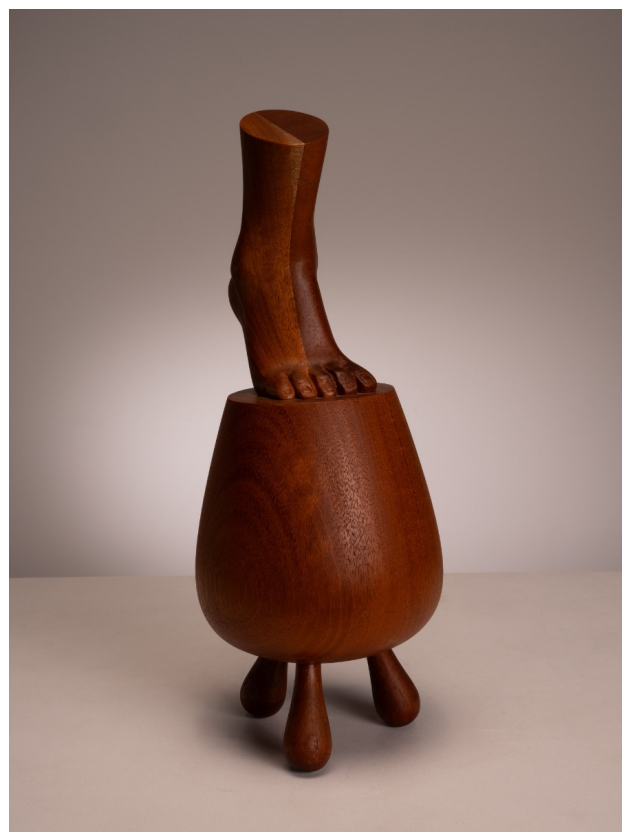

pé sem pé nem cabeça . andré lacerda

Product Images

## Descrição

---

escultura de André Lacerda, pé sem cabeça

peça artesanal feita em madeira

peça única