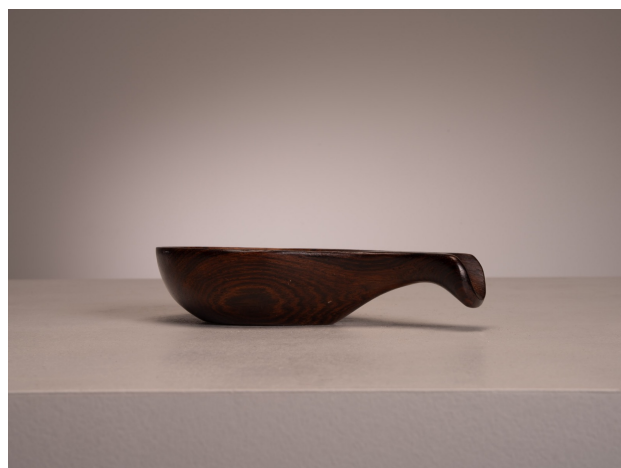

mini petisqueira . jean gillon

Product Images

Descrição

mini petisqueira em madeira

formato de concha

produto disponível para pronta entrega

Informações Adicionais

Designer	Jean Gillon
Materiais	madeira
disponibilidade	produto disponível

Dimensões: 16x9x4h