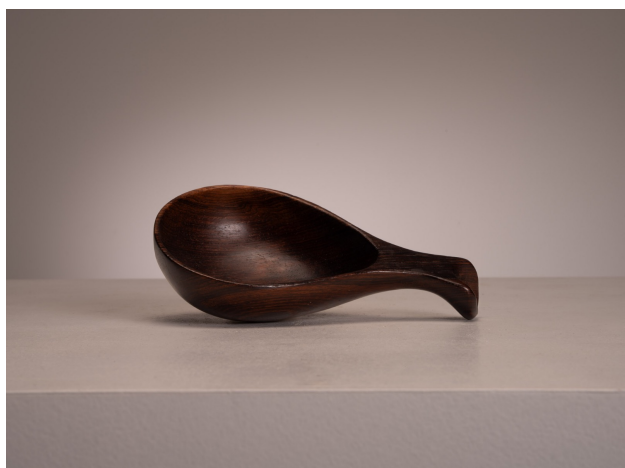

mini petisqueira . jean gillon

Product Images

Descrição

mini petisqueira em madeira

formato de concha

produto disponível para pronta entrega

Informações Adicionais

Designer	Jean Gillon
Materiais	madeira
disponibilidade	produto disponível

Dimensões: 16x9x4h