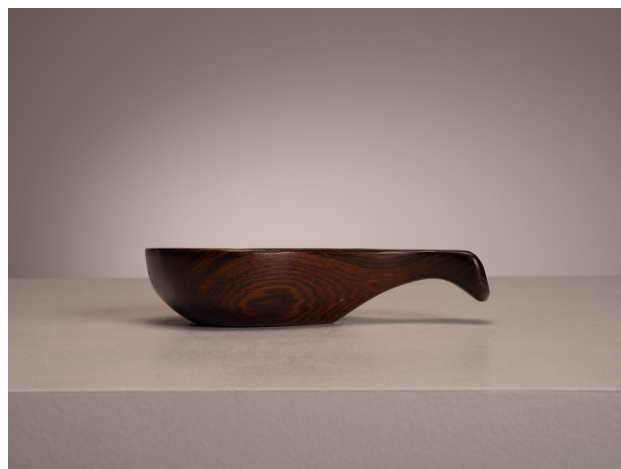

mini petisqueira . jean gillon

Product Images

Descrição

mini petisqueira em madeira

formato de concha

produto disponível para pronta entrega

Informações Adicionais

Designer	Jean Gillon
Materiais	madeira
disponibilidade	produto disponível

Dimensões: 16x9x4h