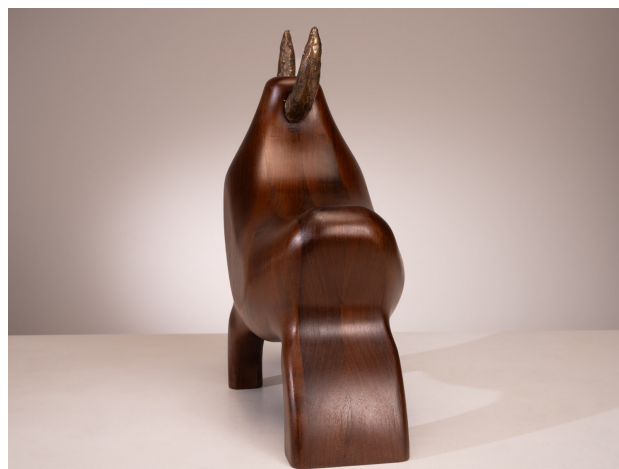

touro sem pé nem cabeça . andré lacerda

Product Images

Descrição

escultura em madeira, no formato de touro
da coleção, Sem Pé Nem Cabeça de André Lacerda
peça disponível para pronta entrega

Informações Adicionais

Designer	Anonimos
Materiais	madeira
disponibilidade	produto disponível

Dimensões: 23x 31h