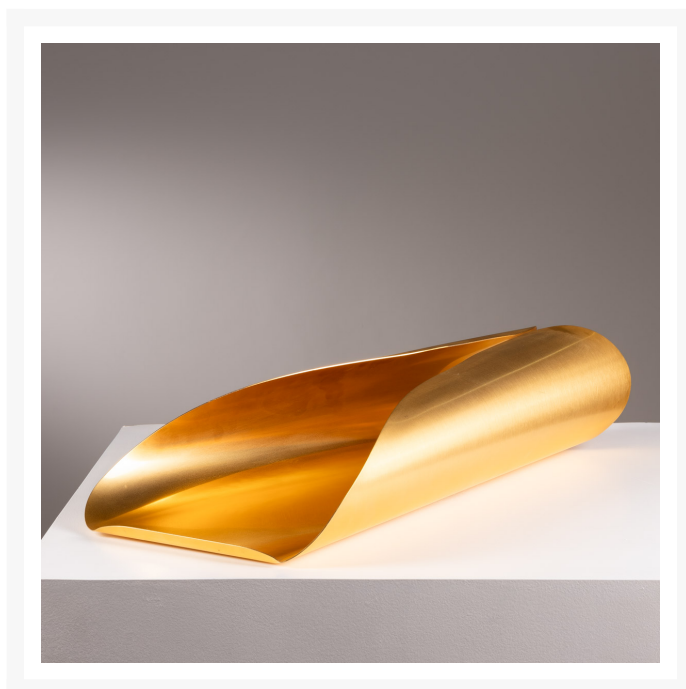

centro de mesa "biju"

Product Images

Descrição

centro de mesa ou fruteira Biju desenhada por Ronald Sasson para Riva, em aço inox dourada peça disponível para pronta entrega

Informações Adicionais

Designer	Ronald Sasson
Materiais	metal
disponibilidade	produto disponível

dimensões

Largura: 60

Profundidade: 24

Altura: 14