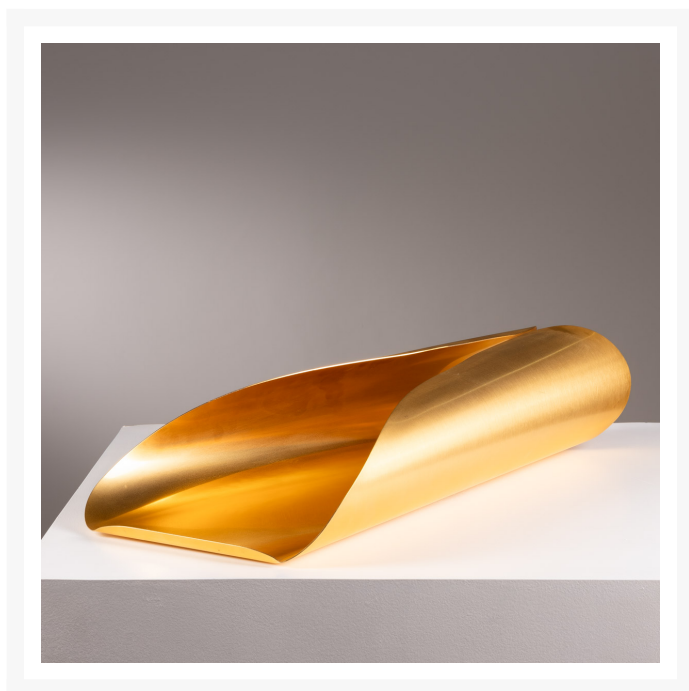

centro de mesa "biju" . ronald sasson

Product Images

Descrição

centro de mesa ou fruteira Biju

desenhada por Ronald Sasson para Riva, em aço inox dourada

peça disponível para pronta entrega

Informações Adicionais

Designer	Ronald Sasson
Materiais	metal
disponibilidade	produto disponível

Dimensões: 60x24x14h