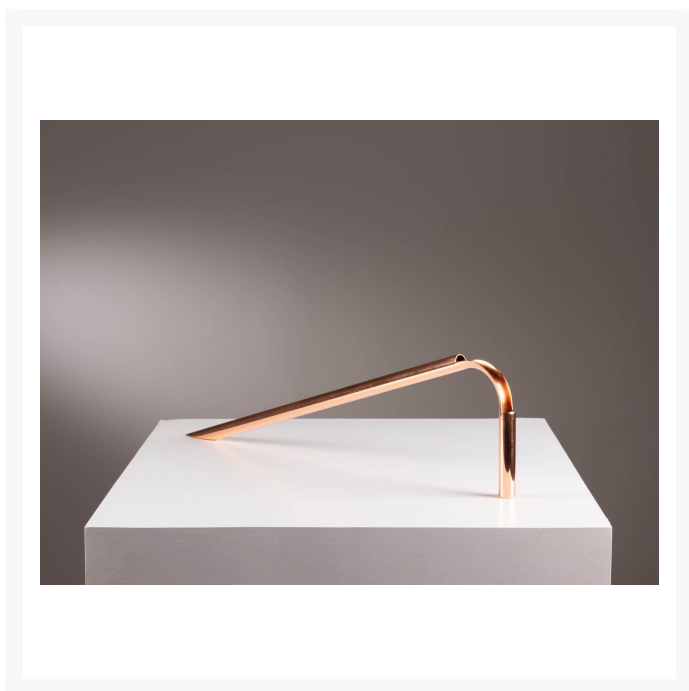

vaso solo . guilherme wentz

Product Images

Descrição

vasos em cobre de formato tubular
conjunto disponível para pronta entrega

Informações Adicionais

Designer	Guilherme Wentz
Materiais	metal
disponibilidade	produto disponível

Dimensões: 57x6h