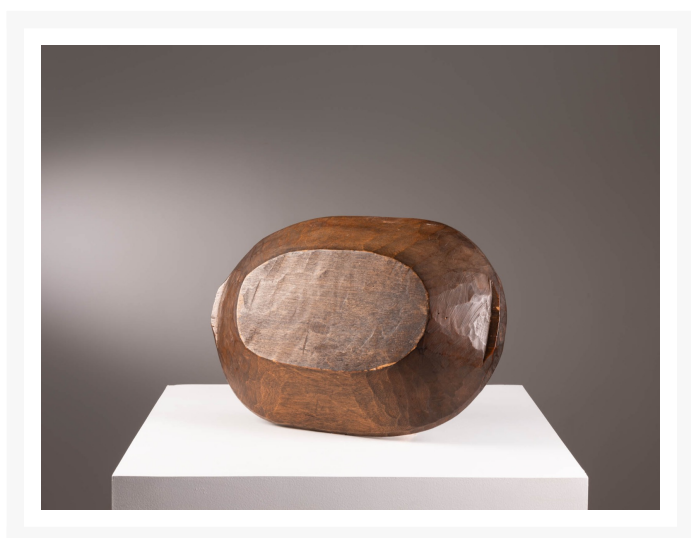

gamela p . anônimo

Product Images

Descrição

gamela pequena, em madeira rústica
peça disponível para pronta entrega

Informações Adicionais

Designer	Anonimos
Materiais	madeira
disponibilidade	produto disponível

Dimensões: 44x30x8h