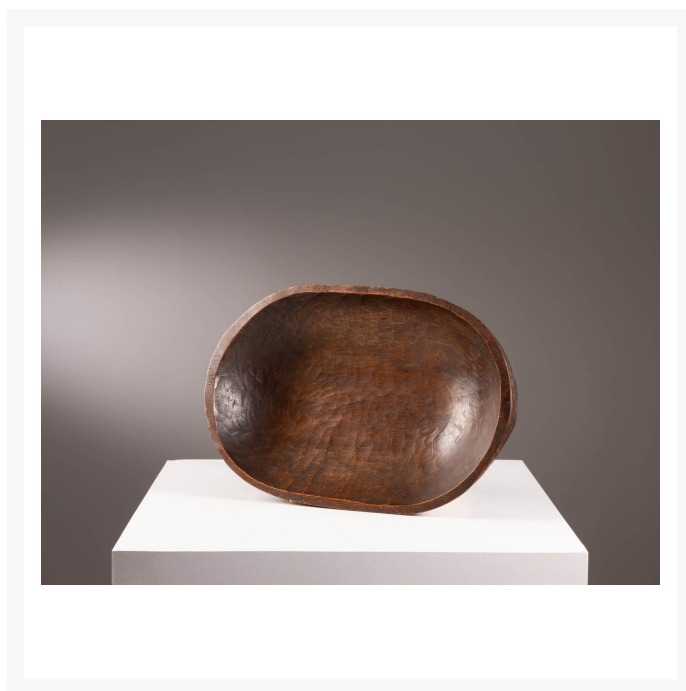

gamela p . anônimo

Product Images

Descrição

gamela pequena, em madeira rústica
peça disponível para pronta entrega

Informações Adicionais

Designer	Anonimos
Materiais	madeira
disponibilidade	produto disponível

Dimensões: 44x30x8h