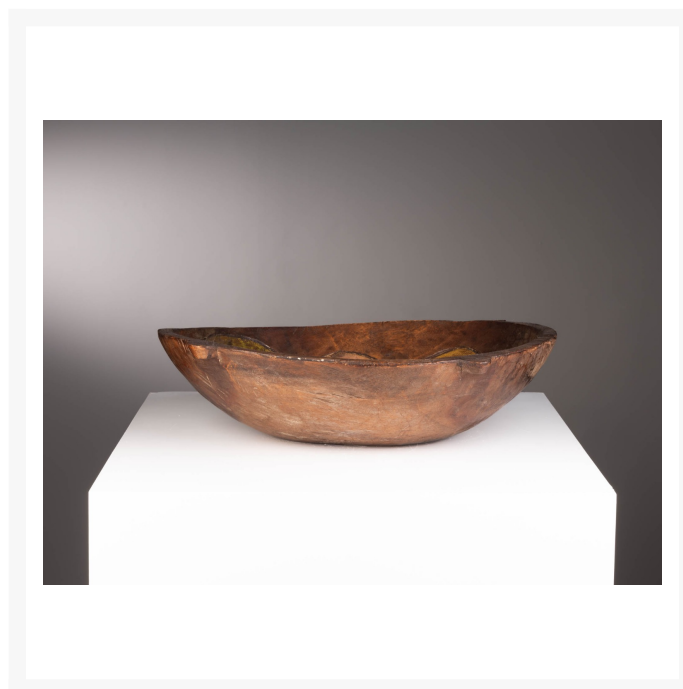

## gamela frutas . anônimo

### Product Images

### Descrição

gamela grande, em madeira rústica  
desenhos de frutas, pintadas a mão

peça disponível para pronta entrega

## Informações Adicionais

---

Designer	Anonimos
Materiais	madeira
disponibilidade	produto disponível

Dimensões: 48x44x13h