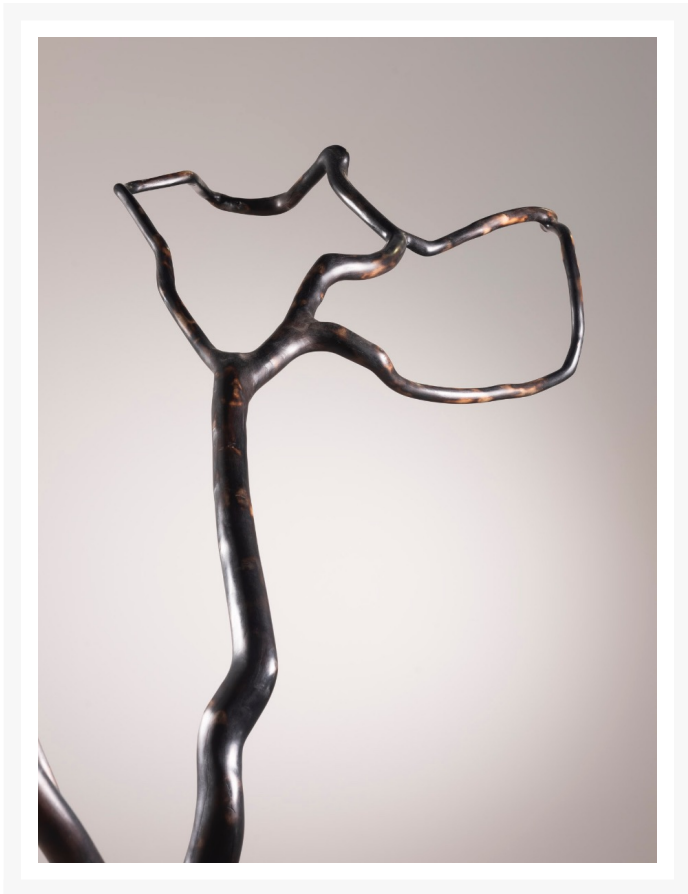

escultura "galho" . marcelo magalhães

Product Images

Descrição

escultura de árvore "galho" feita a partir de madeira de descarte urbano
peça única para pronta entrega

Informações Adicionais

Designer	Marcelo Magalhães
Materiais	madeira
disponibilidade	produto disponível

Dimensões: 200x215