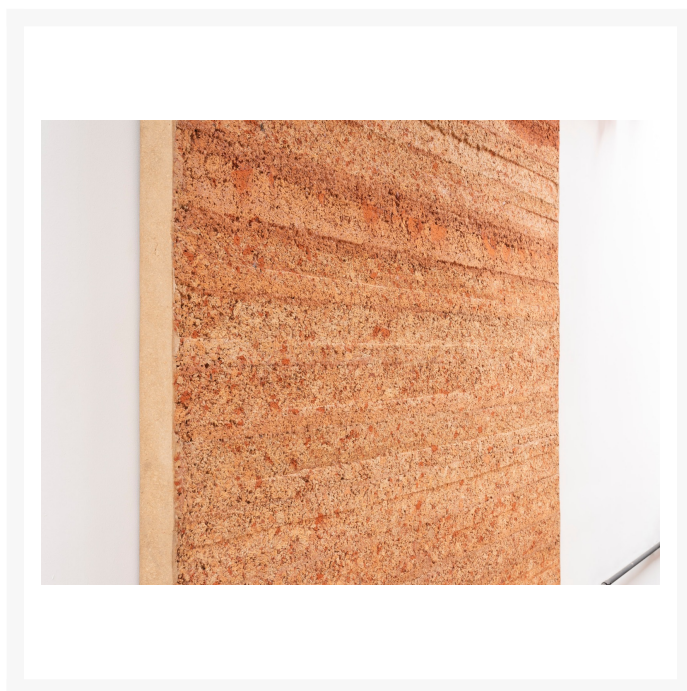

quadro "taipa" . domingos tótora

Product Images

Descrição

quadro "taipa" em papel machê

peça única disponível para pronta entrega

Informações Adicionais

Designer	Domingos Tótora
disponibilidade	produto disponível

Dimensões: 200x8x200h