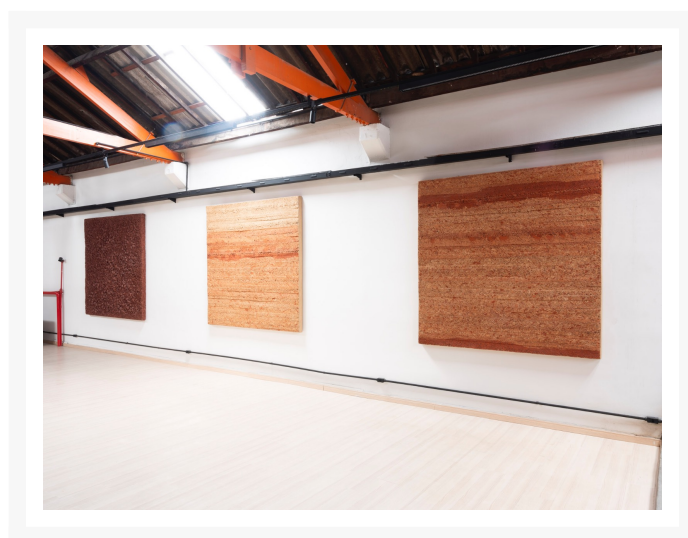

quadro "taipa" . domingos tótora

Product Images

Descrição

quadro "taipa" em papel machê

peça única e disponível para pronta entrega

Informações Adicionais

Designer

Domingos Tótora

disponibilidade

produto disponível

Dimensões: 200x8x200h