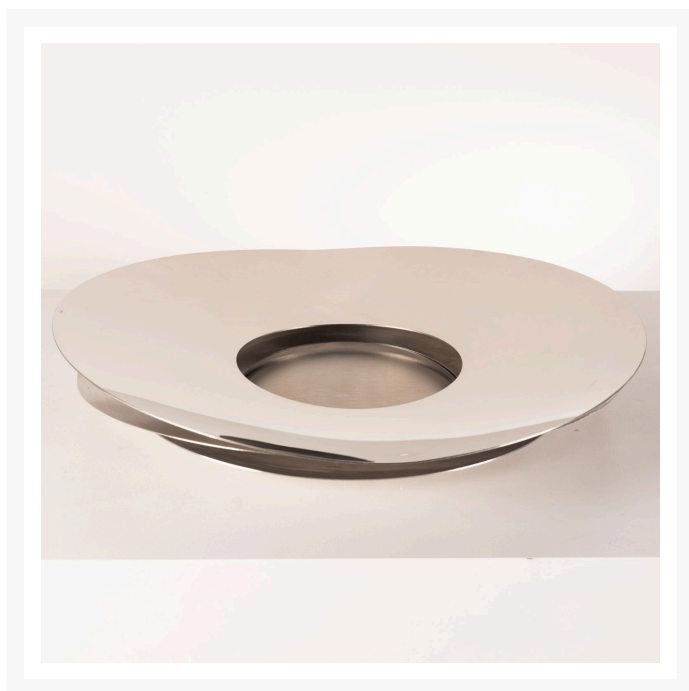

fruteira "slice" . ronald sasson

Product Images

Descrição

anos 2000

centro de mesa ou fruteira slice, em aço inox

peça disponível para pronta entrega

Informações Adicionais

| | |
|-----------------|--------------------|
| Designer | Ronald Sasson |
| Materiais | metal |
| disponibilidade | produto disponível |

Dimensões: 51,5x50x11