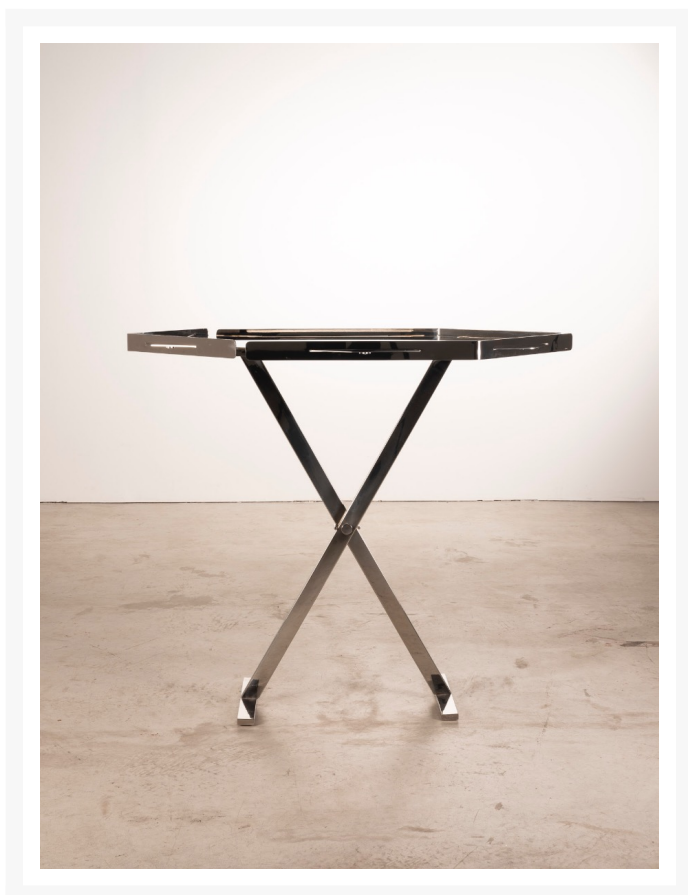

bandeja "desigual" . rubens simões

Product Images

Descrição

anos 2000

bandeja desigual extra grande em aço inox prata

peça disponível para pronta entrega

Informações Adicionais

| | |
|-----------------|--------------------|
| Designer | Rubens Simões |
| Materiais | metal |
| disponibilidade | produto disponível |

Dimensões: 101,6x60x4