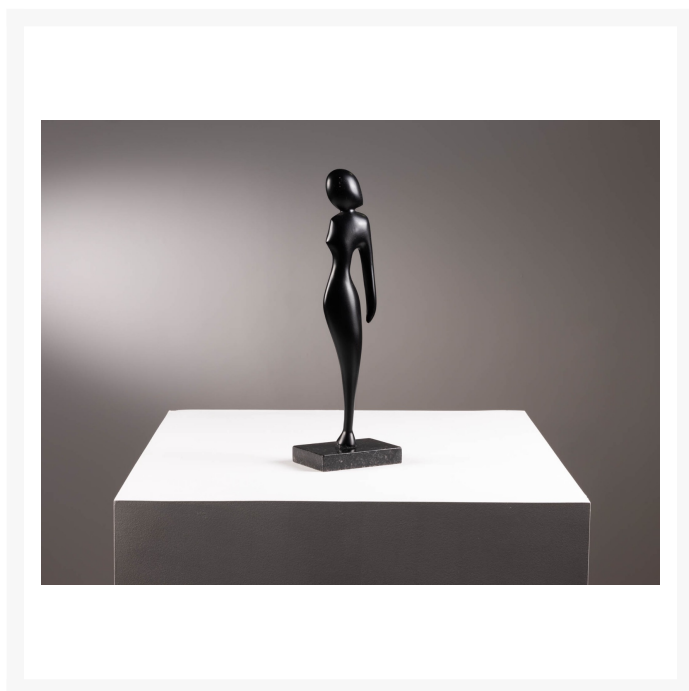

## estátua mulher . anônimo

### Product Images

### Descrição

estátua de mulher preta

feita com cimento e mármore

peça disponível para pronta entrega

## Informações Adicionais

---

Designer	Anonimos
disponibilidade	produto disponível

Dimensões: 18x9x36h