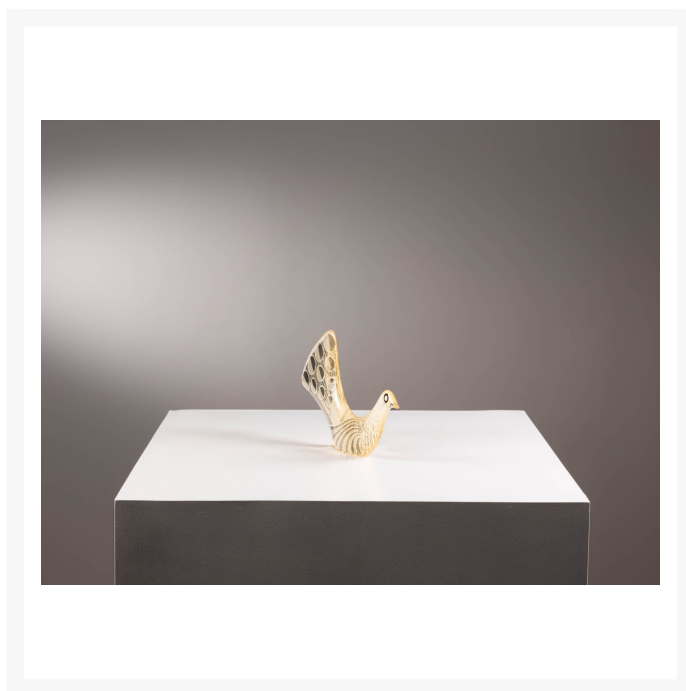

## escultura palatnik . abraham palatnik

### Product Images

### Descrição

escultura em resina

formato de pombo/passáro

peça disponível para pronta entrega

## Informações Adicionais

---

disponibilidade

produto disponível

Dimensões: 25x16h