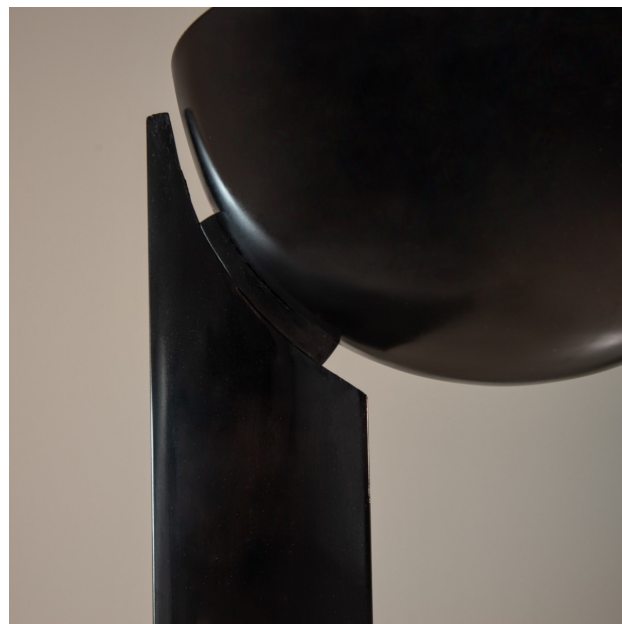

luminária de piso preta . dominici

Product Images

Descrição

luminária de piso em aço
pintada na cor preta
peça disponível para pronta entrega

Informações Adicionais

Designer	Dominici
Materiais	metal
disponibilidade	produto disponível

Dimensões: 31x178h