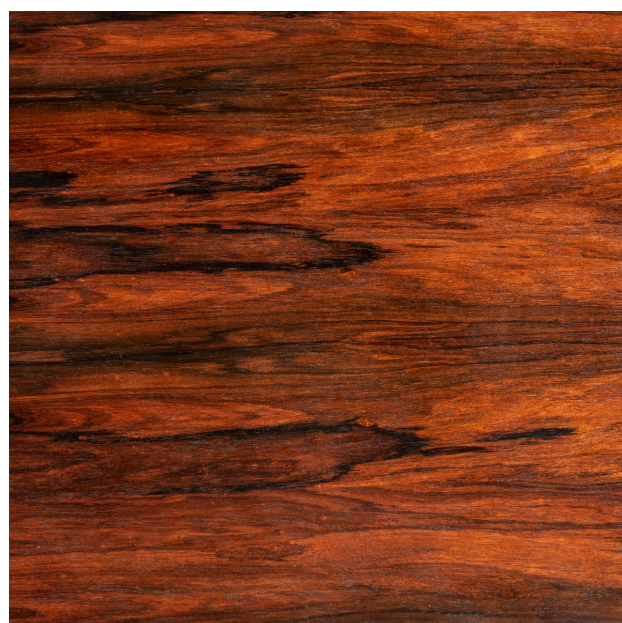

mesa de centro jacarandá . jorge zalszupin

Product Images

Descrição

mesa de centro quadrada em madeira jacarandá

Informações Adicionais

| | |
|-----------------|--------------------|
| Designer | Jorge Zalszupin |
| Materiais | madeira |
| disponibilidade | produto disponível |

Dimensões: 100x100x30h