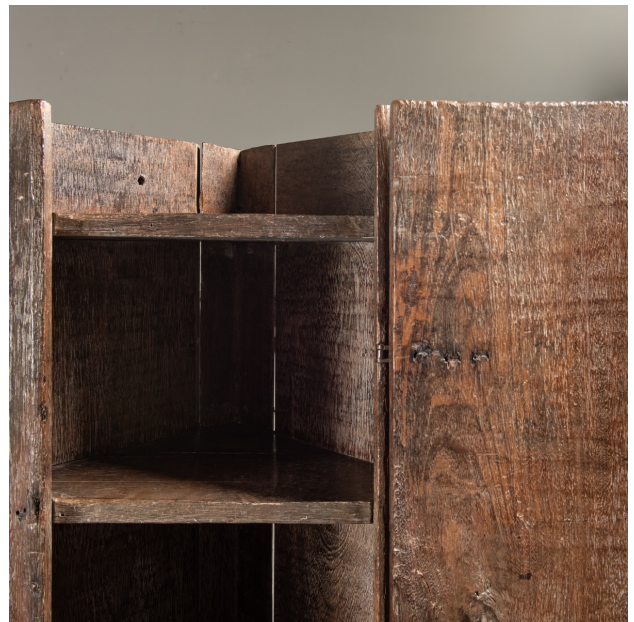

Armário de Canto Lateral. Século XIX

Product Images

Descrição

séc. XIX

armário de canto lateral em madeira maciça

peça única

produto disponível para pronta entrega

Informações Adicionais

Designer	Anonimos
Materiais	madeira
disponibilidade	produto disponível

Dimensões: 54x42x141h