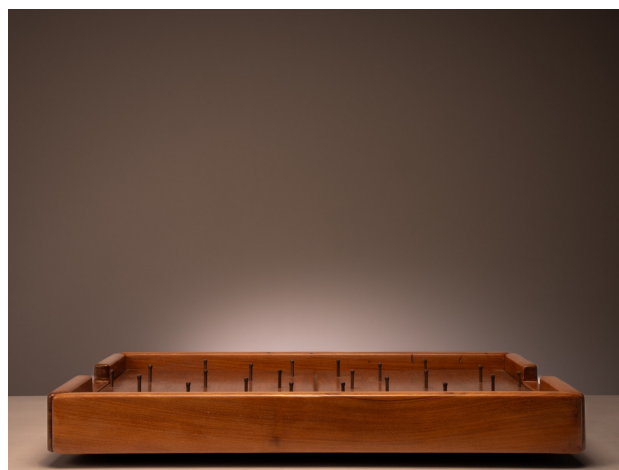

campo jogo de futebol de moedas . zanini de zanine

Product Images

Descrição

Tabuleiro com campo de futebol para jogar com moedas em madeira

Produto disponível para pronta entrega

Informações Adicionais

Designer	Zanini de Zanine
Materiais	madeira
disponibilidade	produto disponível

Dimensões: 34x53x7h