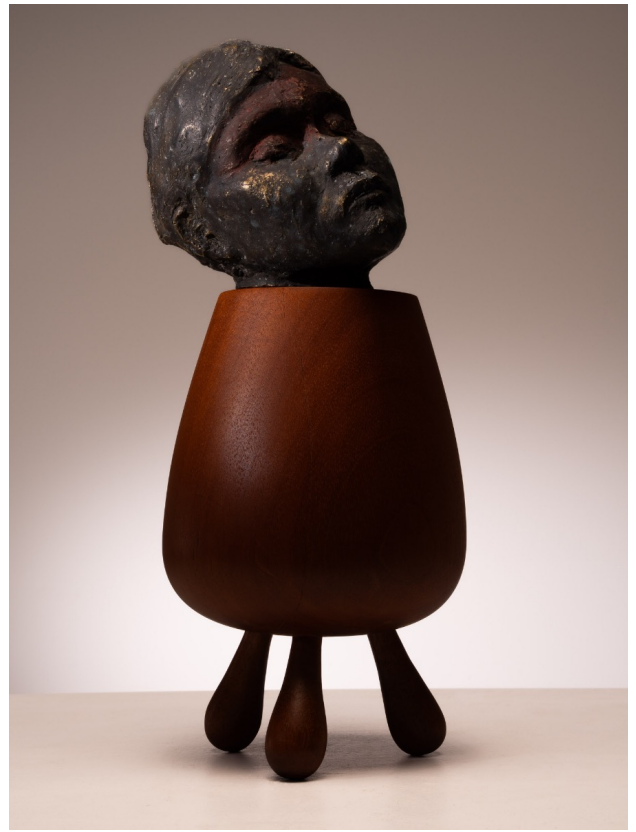

Cabeça Sem Pé Nem Cabeça . André Iaccerda

Product Images

Descrição

escultura de André Lacerda, em madeira e pedra

da série Sem Pé Nem Cabeça

peça única

Informações Adicionais

| | |
|-----------------|--------------------|
| Materiais | madeira |
| disponibilidade | produto disponível |

Dimensões: 14x33h