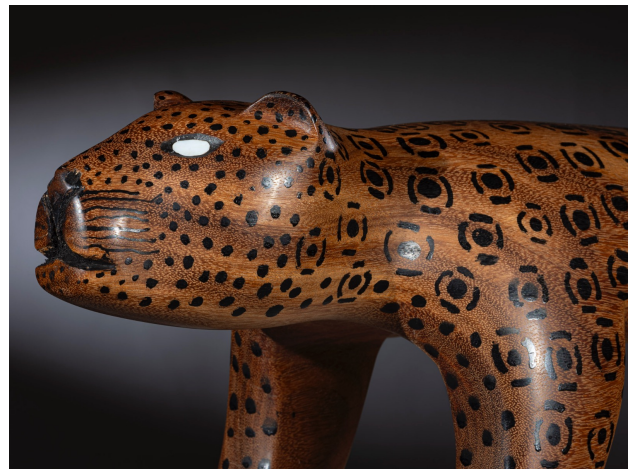

banco "onça"

Product Images

## Descrição

banco criado por uruhu mehinaku, mestre artesão do grupo indígena mehinaku localizado no parque indígena do xingu, mato grosso. esculpido em madeira piranheira | acabamentos em cera de abelha, concha de caramujo, resina de ingá e carvão peça única