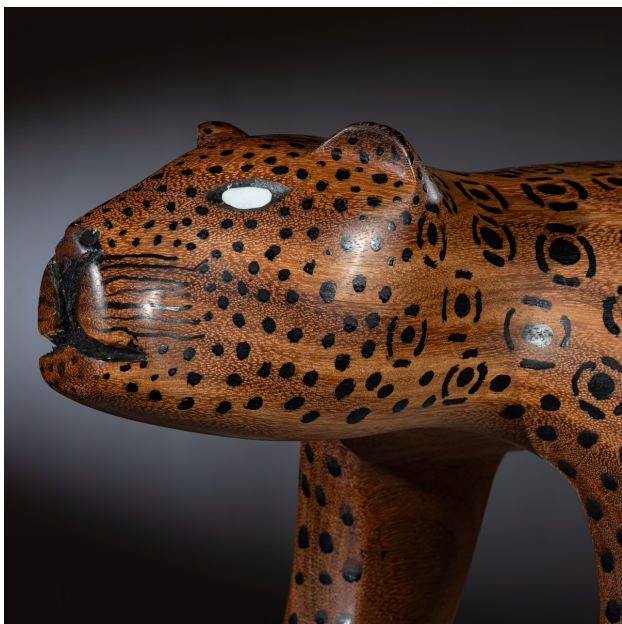

banco "onça" . Uruhu Mehinaku

Product Images

Descrição

banco criado por uhuru mehinaku, mestre artesão do grupo indígena mehinaku localizado no parque indígena do xingu, mato grosso.

esculpido em madeira piranheira | acabamentos em cera de abelha, concha de caramujo, resina de ingá e carvão

peça única

Informações Adicionais

Designer	Uruhu Mehinaku
Status Produto	Em exibição
Materiais	madeira
disponibilidade	produto disponível

Dimensões: 20x60x26cm