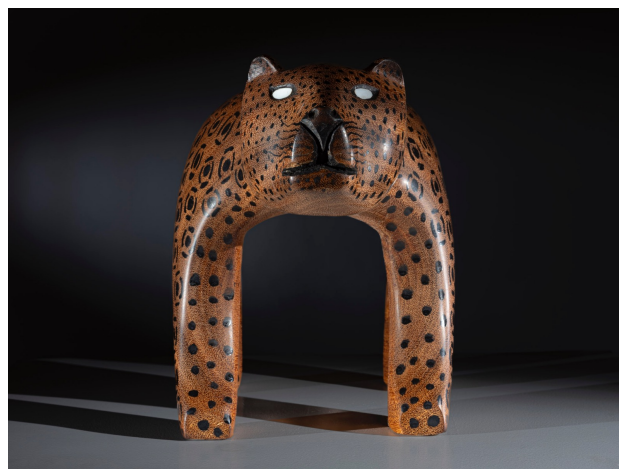

banco "onça" . Uruhu Mehinaku

Product Images

Descrição

banco criado por uhuru mehinaku, mestre artesão do grupo indígena mehinaku localizado no parque indígena do xingu, mato grosso.

esculpido em madeira piranheira | acabamentos em cera de abelha, concha de caramujo, resina de ingá e carvão

peça única

Informações Adicionais

Designer	Uruhu Mehinaku
Status Produto	Em exibição
Materiais	madeira
disponibilidade	produto disponível

Dimensões: 20x60x26cm