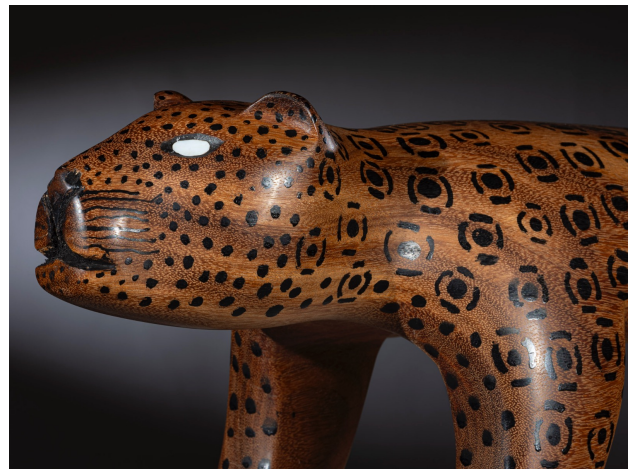

banco "onça" . Uruhu Mehinaku

Product Images

Descrição

banco criado por uhuru mehinaku, mestre artesão do grupo indígena mehinaku localizado no parque indígena do xingu, mato grosso.

esculpido em madeira piranheira | acabamentos em cera de abelha, concha de caramujo, resina de ingá e carvão

peça única

Informações Adicionais

Designer	Uruhu Mehinaku
Status Produto	Em exibição
Materiais	madeira
disponibilidade	produto disponível

Dimensões: 20x60x26cm