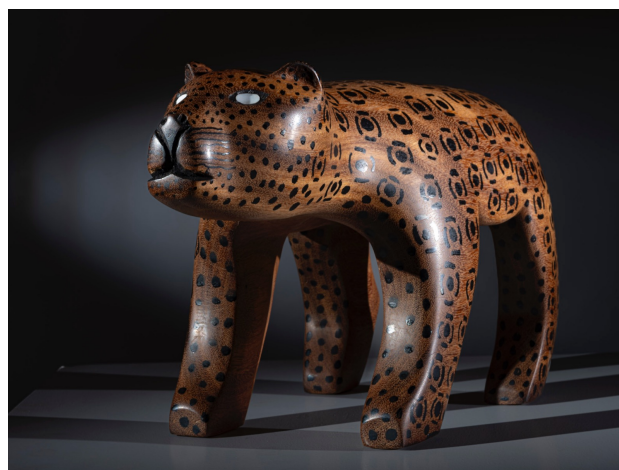

banco "onça" . Uruhu Mehinaku

Product Images

Descrição

banco criado por uhuru mehinaku, mestre artesão do grupo indígena mehinaku localizado no parque indígena do xingu, mato grosso.

esculpido em madeira piranheira | acabamentos em cera de abelha, concha de caramujo, resina de ingá e carvão

peça única

Informações Adicionais

Designer	Uruhu Mehinaku
Status Produto	Em exibição
Materiais	madeira
disponibilidade	produto disponível

Dimensões: 20x60x26cm