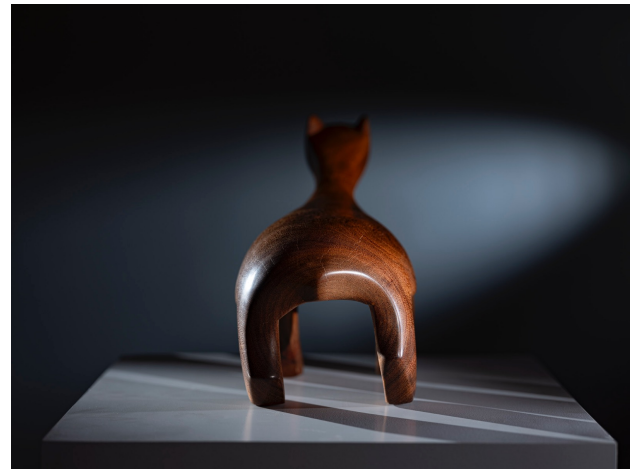

banco "veado"

Product Images

Descrição

banco criado por uruhu mehinaku, mestre artesão do grupo indígena mehinaku localizado no parque indígena do xingu, mato grosso. esculpido em madeira piranheira | acabamentos em cera de abelha, concha de caramujo, resina de ingá e carvão peça única

Informações Adicionais

Designer	Uruhu Mehinaku
Status Produto	Em exibição
Materiais	madeira
disponibilidade	produto disponível

dimensões

Largura: 21
Profundidade: 67
Altura: 32