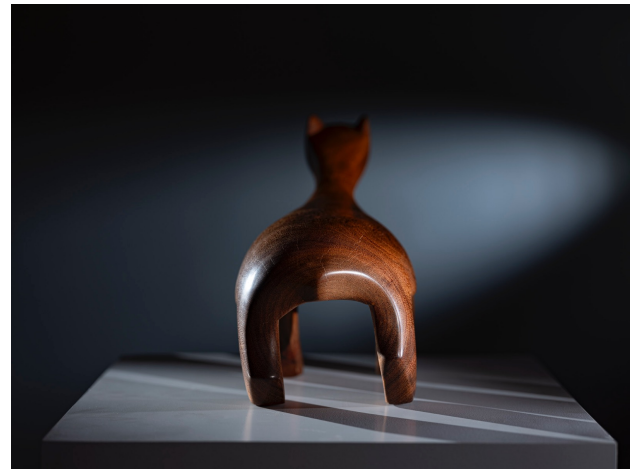

banco "veado" . Uruhu Mehinaku

Product Images

Descrição

banco criado por uhuru mehinaku, mestre artesão do grupo indígena mehinaku localizado no parque indígena do xingu, mato grosso.

esculpido em madeira piranheira | acabamentos em cera de abelha, concha de caramujo, resina de ingá e carvão

peça única

Informações Adicionais

Designer	Uruhu Mehinaku
Status Produto	Em exibição
Materiais	madeira
disponibilidade	produto disponível

Dimensões: 21x67x32cm