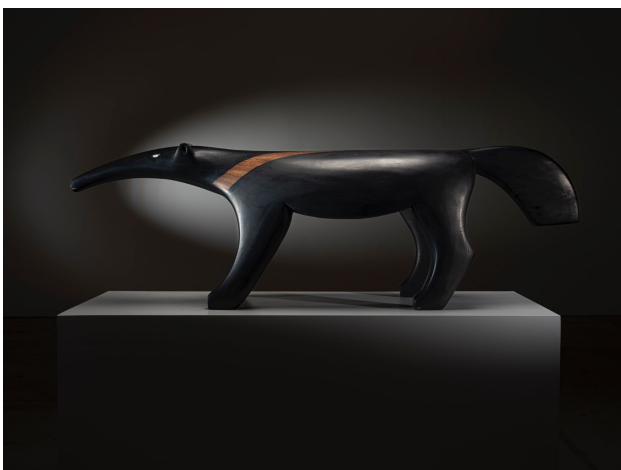

banco "tamanduá bandeira"

Product Images

Descrição

Banco criado por Uruhu Mehinaku, mestre artesão do grupo indígena Mehinaku localizado no Parque Indígena do Xingu, Mato Grosso. esculpido em madeira piranheira | acabamentos em cera de abelha, concha de caramujo, resina de Ingá e carvão peça única

Informações Adicionais

Designer	Uruhu Mehinaku
Status Produto	Em exibição
Materiais	madeira
disponibilidade	produto disponível

dimensões

Largura: 40

Profundidade: 175

Altura: 52